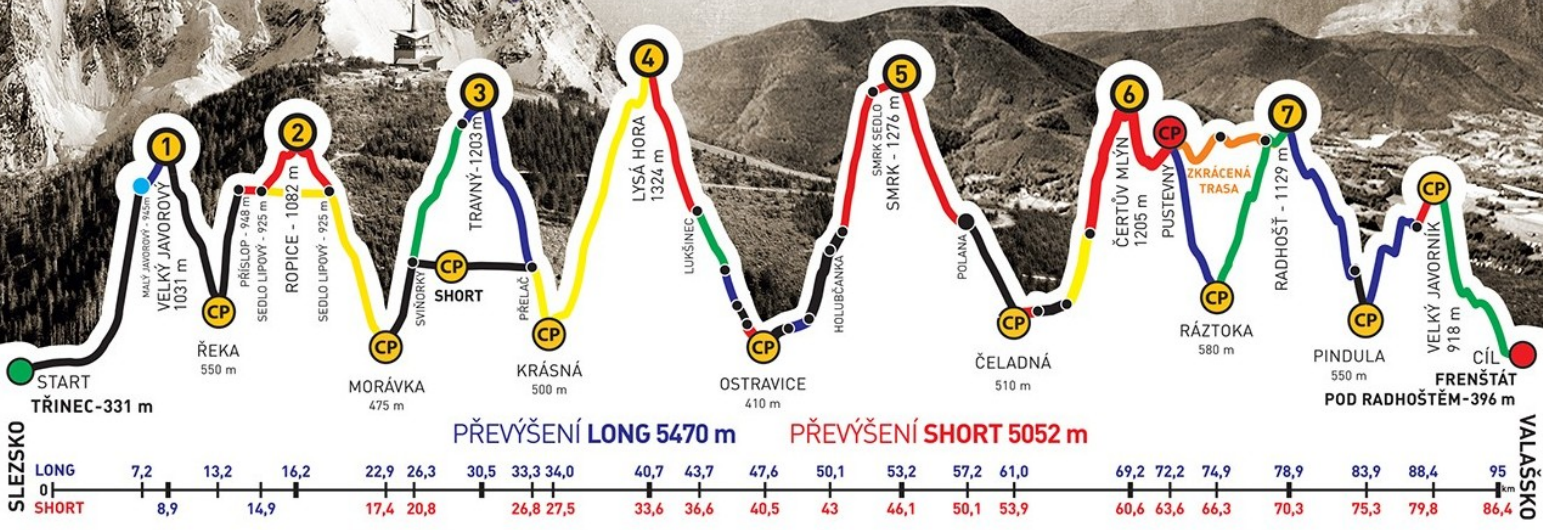

# BESKYDSKÁ SEDMIČKA

MĚR V HORSKÉM MARATONU DVOJIC  
EXTRÉMNÍ PŘECHOD BESKYD JAVOROVÝ · JAVORNÍK

## HOROLEZCI DOBRŘÍŠ

společně s  
KATEŘINA VODĚROVÁ

zvládli extrémní přechod Beskyd Javorový - Javorník v čase  
**25:10:55**

GENERÁLNÍ PARTNEŘI

PARTNEŘI ZÁVODU

ADIDAS · CONTINENTAL

# BESKYDSKÁ SEDMIČKA

MĚR V HORSKÉM MARATONU DVOJIC  
EXTRÉMNI PŘECHOD BESKYD JAVOROVÝ · JAVORNÍK