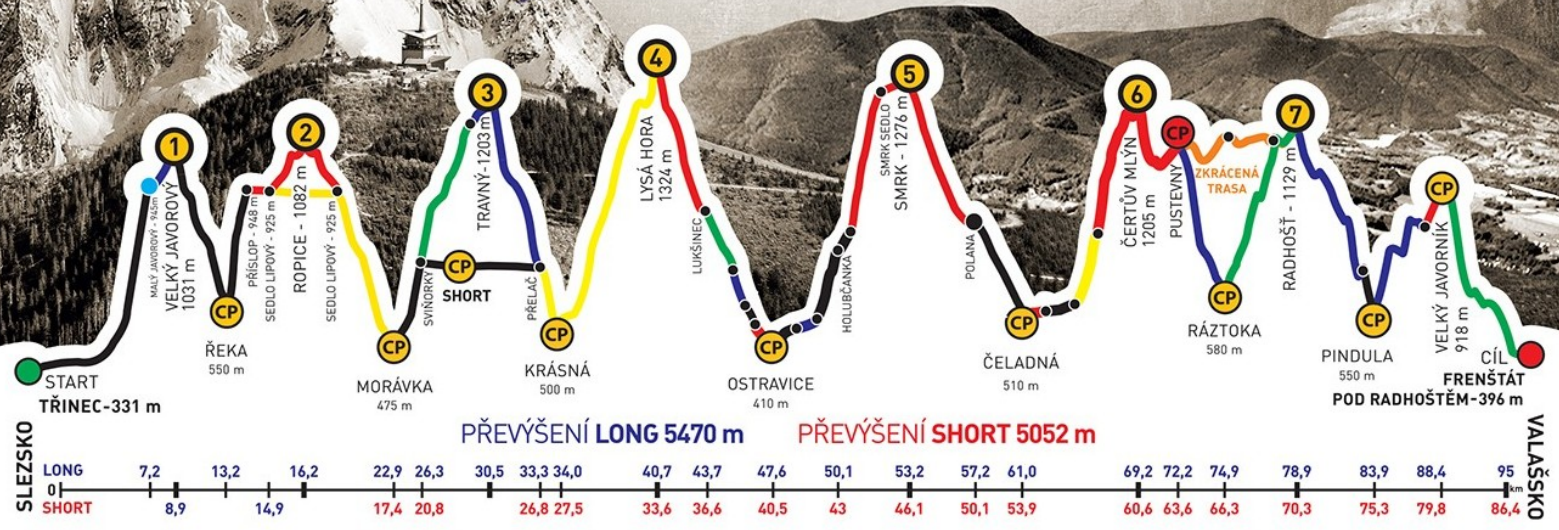

# BESKYDSKÁ SEDMIČKA

MĚR V HORSKÉM MARATONU DVOJIC  
EXTRÉMNI PŘECHOD BESKYD JAVOROVÝ · JAVORNÍK

## ZDENĚK WELNA

z týmu  
KRNOV

společně s  
MONIKA BOHUNSKÁ

zvládli extrémní přechod Beskyd Javorový - Javorník v čase  
**27:45:26**

GENERÁLNÍ PARTNEŘI

PARTNEŘI ZÁVODU

ADIDAS · CONTINENTAL

# MONIKA BOHUNSKÁ

z týmu  
**KRNOV**

společně s  
ZDENĚK WELNA

zvládli extrémní přechod Beskyd Javorový - Javorník v čase  
**27:45:26**

GENERÁLNÍ PARTNEŘI

PARTNEŘI ZÁVODU