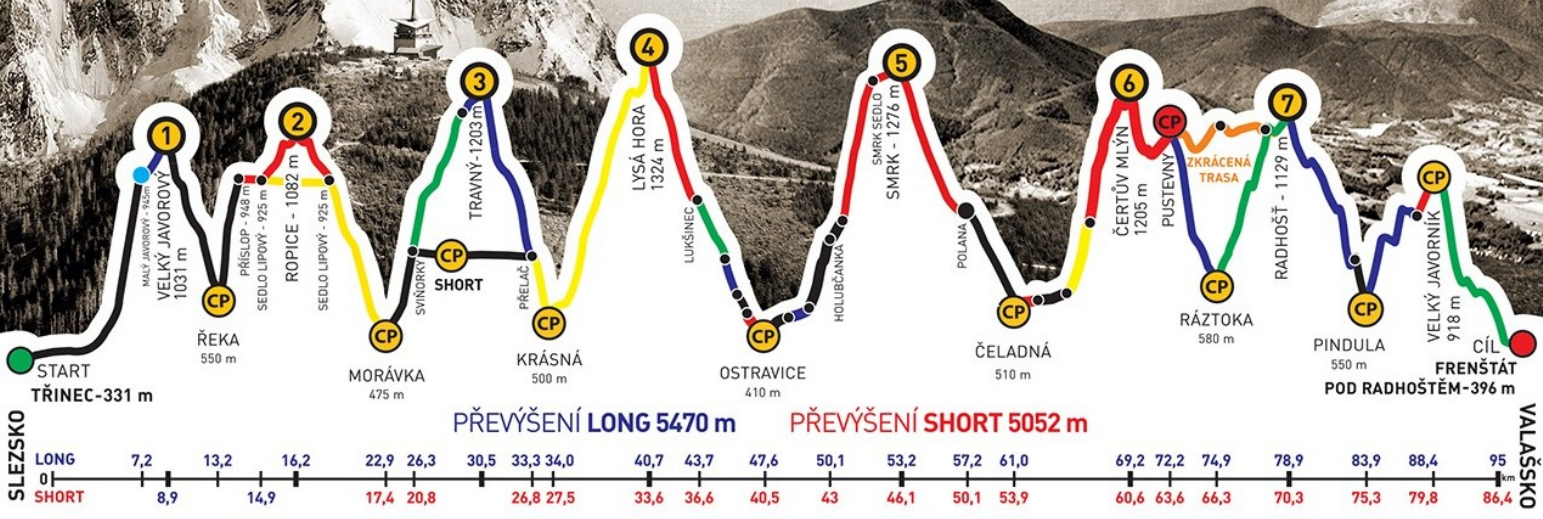

## ZDENĚK WELNA

z týmu  
KRNOV

společně s  
MONIKA BOHUNSKÁ

zvládli extrémní přechod Beskyd Javorový - Javorník v čase  
**27:45:26**

GENERÁLNÍ PARTNEŘI

PARTNEŘI ZÁVODU

ADIDAS · CONTINENTAL

# BESKYDSKÁ SEDMIČKA

MĚR V HORSKÉM MARATONU DVOJIC  
EXTRÉMNI PŘECHOD BESKYD JAVOROVÝ · JAVORNÍK

## 2016

# MONIKA BOHUNSKÁ

z týmu  
**KRNOV**

společně s  
ZDENĚK WELNA

zvládli extrémní přechod Beskyd Javorový - Javorník v čase  
**27:45:26**

GENERÁLNÍ PARTNEŘI

PARTNEŘI ZÁVODU