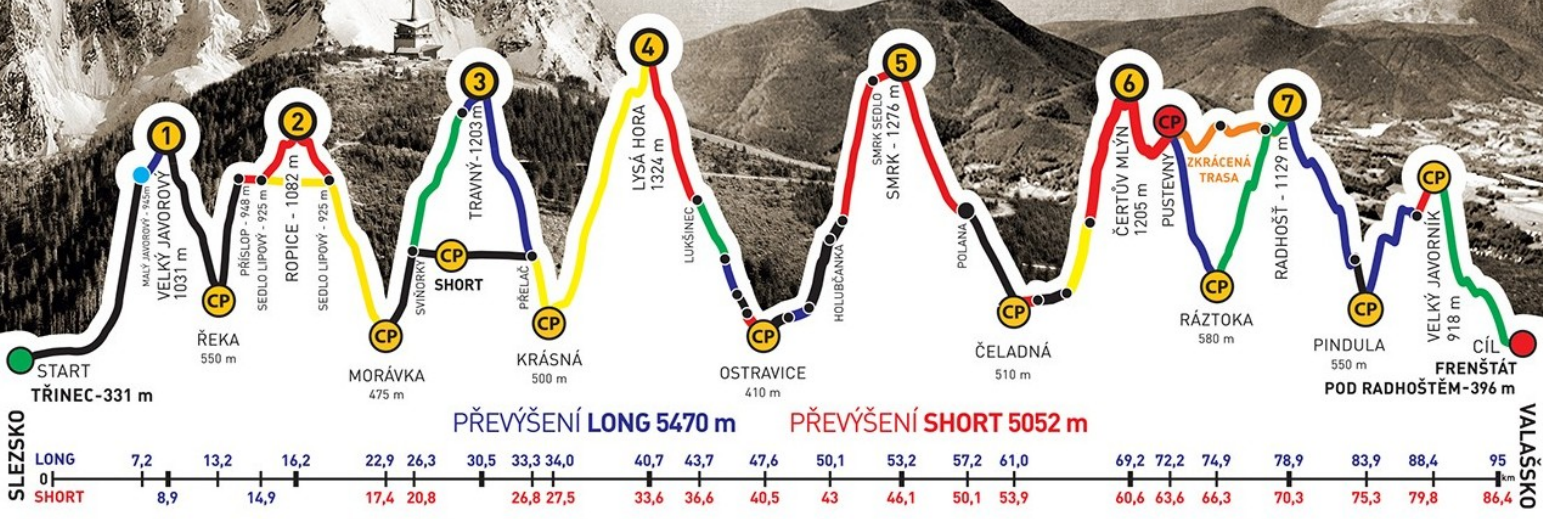

ADIDAS · CONTINENTAL

BESKYDSKÁ SEDMIČKA

MĚR V HORSKÉM MARATONU DVOJIC
EXTRÉMNI PŘECHOD BESKYD JAVOROVÝ · JAVORNÍK

2016

Absolventský list

MARK MAZUMDER
z týmu
CHALLENGERS ORIGINAL

společně s
BARBARA LIŠKOVÁ

zvládli extrémní přechod Beskyd Javorový - Javorník v čase
18:42:29

GENERÁLNÍ PARTNEŘI

PARTNEŘI ZÁVODU

ADIDAS · CONTINENTAL

BESKYDSKÁ SEDMIČKA

MČR V HORSKÉM MARATONU DVOJIC
EXTRÉMNI PŘECHOD BESKYD JAVOROVÝ · JAVORNÍK

2016

Absolventský list

BARBARA LIŠKOVÁ
z týmu
CHALLENGERS ORIGINAL

společně s
MARK MAZUMDER

zvládli extrémní přechod Beskyd Javorový - Javorník v čase
18:42:29

GENERÁLNÍ PARTNEŘI

PARTNEŘI ZÁVODU