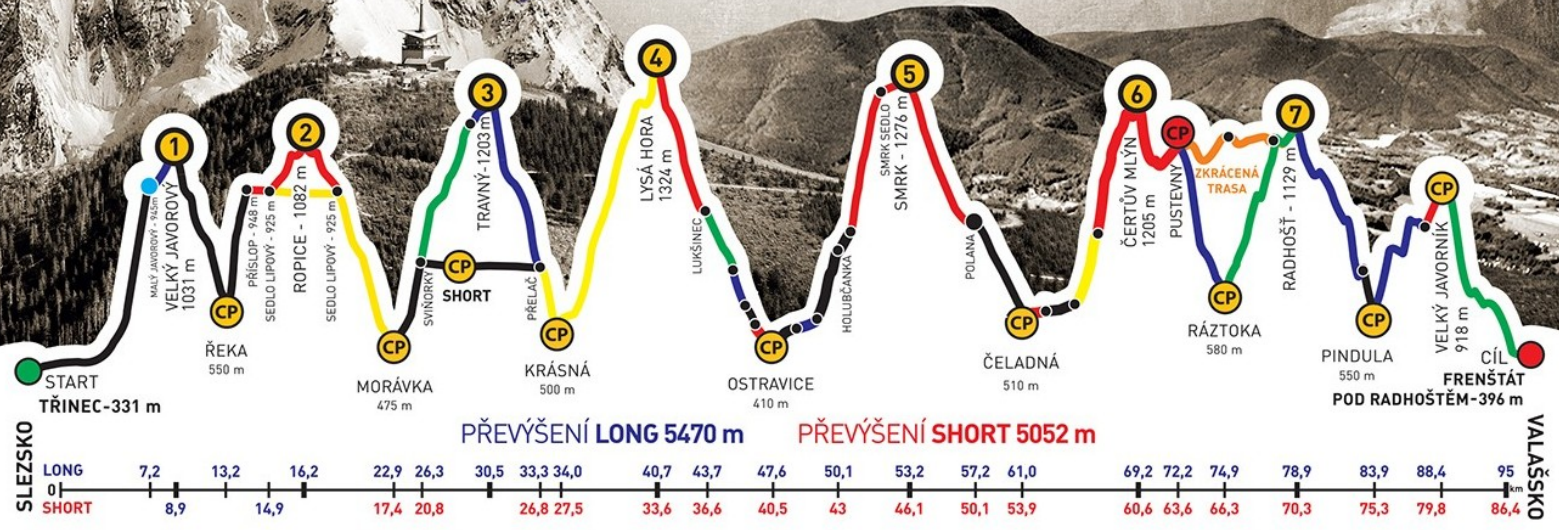

ADIDAS · CONTINENTAL

BESKYDSKÁ SEDMIČKA

MĚR V HORSKÉM MARATONU DVOJIC
EXTRÉMNI PŘECHOD BESKYD JAVOROVÝ · JAVORNÍK

2016

Absolventský list

MARK MAZUMDER
z týmu
CHALLENGERS ORIGINAL

společně s
BARBARA LIŠKOVÁ

zvládli extrémní přechod Beskyd Javorový - Javorník v čase
18:42:29

GENERÁLNÍ PARTNEŘI

PARTNEŘI ZÁVODU

ADIDAS · CONTINENTAL

BESKYDSKÁ SEDMIČKA

MČR V HORSKÉM MARATONU DVOJIC
EXTRÉMNI PŘECHOD BESKYD JAVOROVÝ · JAVORNÍK

2016

Absolventský list

BARBARA LIŠKOVÁ
z týmu
CHALLENGERS ORIGINAL

společně s
MARK MAZUMDER

zvládli extrémní přechod Beskyd Javorový - Javorník v čase
18:42:29

GENERÁLNÍ PARTNEŘI

PARTNEŘI ZÁVODU