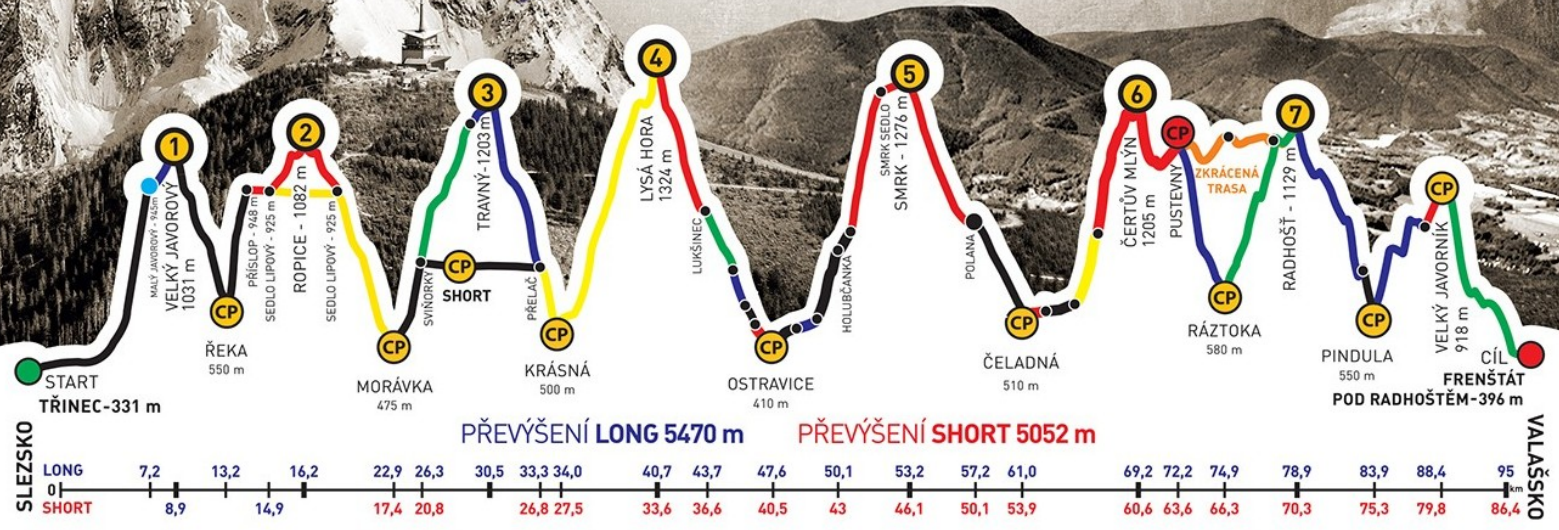

ADIDAS · CONTINENTAL

BESKYDSKÁ SEDMIČKA

MĚR V HORSKÉM MARATONU DVOJIC
EXTRÉMNI PŘECHOD BESKYD JAVOROVÝ · JAVORNÍK

2016

Absolventský list

ONDŘEJ ŽÍTEK
z týmu
CHARLIES ANGELS

společně s
KAREL SPLÍTEK

zvládli extrémní přechod Beskyd Javorový - Javorník v čase
23:34:23

GENERÁLNÍ PARTNEŘI

PARTNEŘI ZÁVODU

ADIDAS · CONTINENTAL

BESKYDSKÁ SEDMIČKA

MČR V HORSKÉM MARATONU DVOJIC
EXTRÉMNI PŘECHOD BESKYD JAVOROVÝ · JAVORNÍK

2016

Absolventský list

KAREL SPLÍTEK
z týmu
CHARLIES ANGELS

společně s
ONDŘEJ ŽÍTEK

zvládli extrémní přechod Beskyd Javorový - Javorník v čase
23:34:23

GENERÁLNÍ PARTNEŘI

PARTNEŘI ZÁVODU