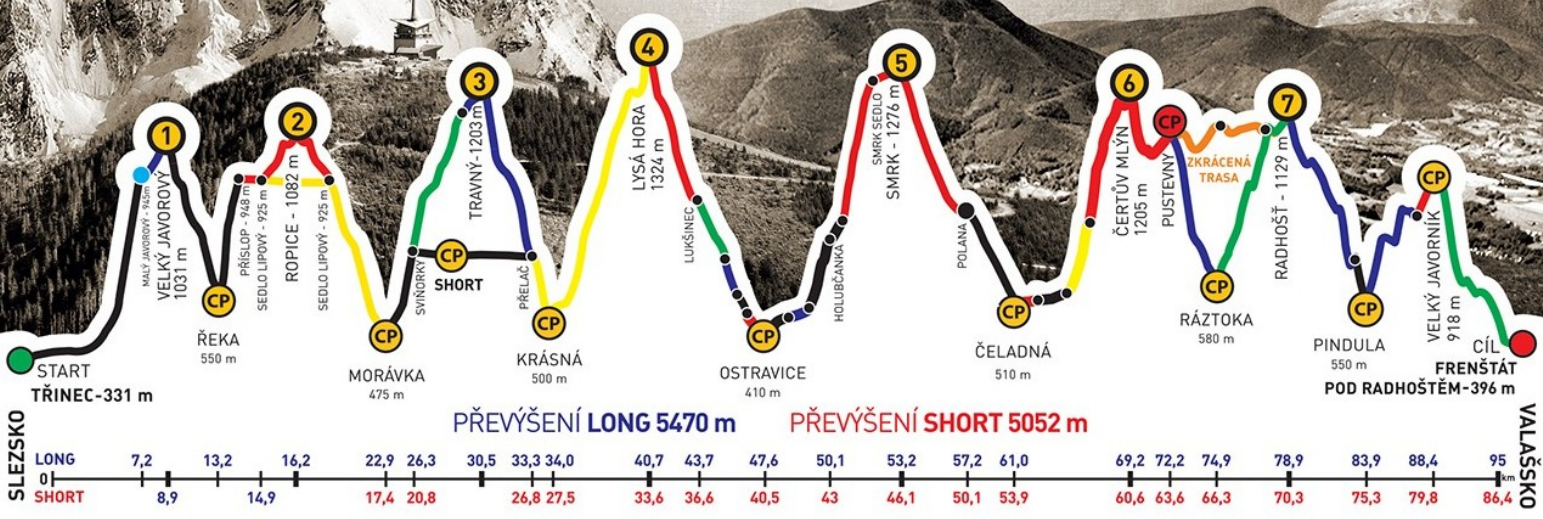

ADIDAS · CONTINENTAL

BESKYDSKÁ SEDMIČKA

MĚR V HORSKÉM MARATONU DVOJIC
EXTRÉMNI PŘECHOD BESKYD JAVOROVÝ · JAVORNÍK

2016

Absolventský list

ONDŘEJ ŽÍTEK
z týmu
CHARLIES ANGELS

společně s
KAREL SPLÍTEK

zvládli extrémní přechod Beskyd Javorový - Javorník v čase
23:34:23

společně s
ONDŘEJ ŽÍTEK

zvládli extrémní přechod Beskyd Javorový - Javorník v čase
23:34:23

GENERÁLNÍ PARTNEŘI

PARTNEŘI ZÁVODU