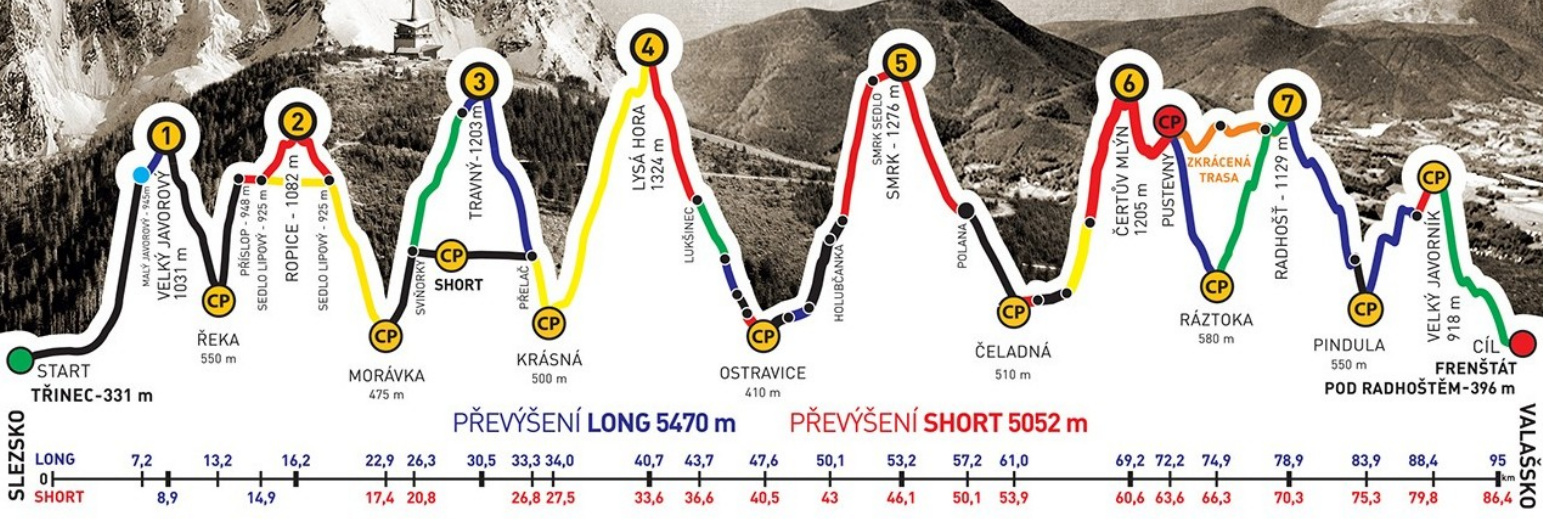

společně s
EVA BOŘÁNKOVÁ

zvládli extrémní přechod Beskyd Javorový - Javorník v čase
25:16:34

GENERÁLNÍ PARTNEŘI

PARTNEŘI ZÁVODU

ADIDAS · CONTINENTAL

BESKYDSKÁ SEDMIČKA

MĚR V HORSKÉM MARATONU DVOJIC
EXTRÉMNI PŘECHOD BESKYD JAVOROVÝ · JAVORNÍK

2016

Absolventský list

EVA BOŘÁNKOVÁ

z týmu

M+E SS

společně s
MICHAL RYBIÁŘ

zvládli extrémní přechod Beskyd Javorový - Javorník v čase
25:16:34

GENERÁLNÍ PARTNEŘI