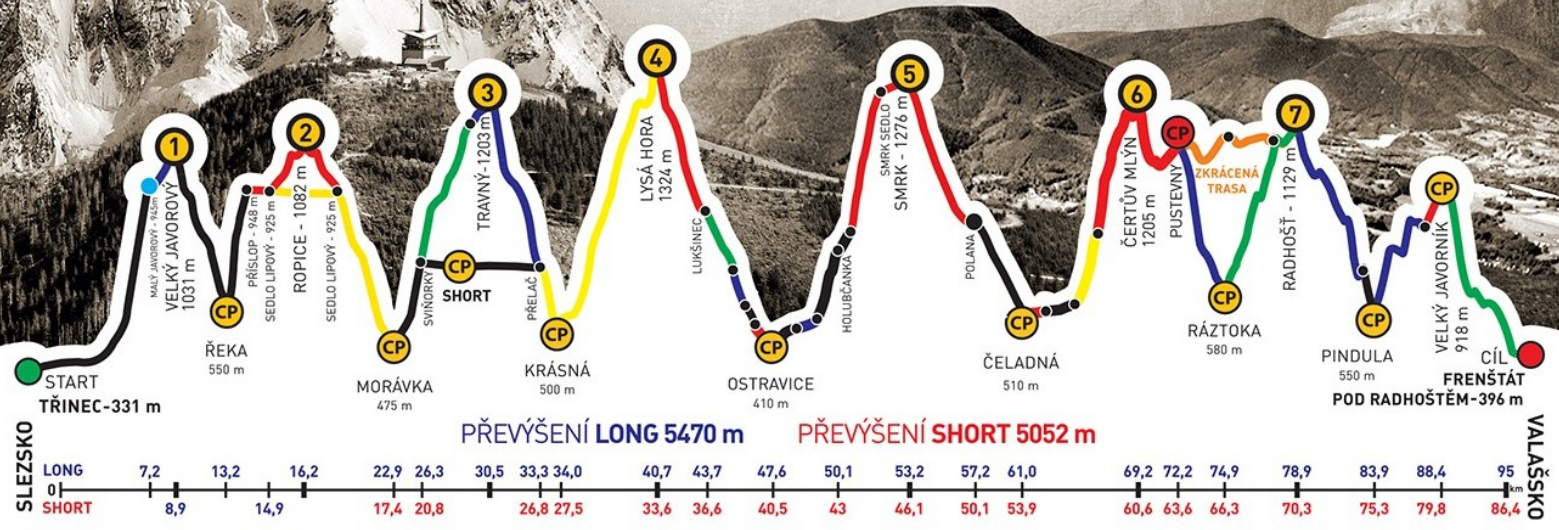

ADIDAS · CONTINENTAL

BESKYDSKÁ SEDMIČKA

MĚR V HORSKÉM MARATONU DVOJIC
EXTRÉMNI PŘECHOD BESKYD JAVOROVÝ · JAVORNÍK

2016

Absolventský list

HANA CERMANOVÁ
z týmu
BZB JABLONEC NAD NISOU

společně s
MARTINA LUKEŠOVÁ

zvládli extrémní přechod Beskyd Javorový - Javorník v čase
27:24:54

GENERÁLNÍ PARTNEŘI

PARTNEŘI ZÁVODU

ADIDAS · CONTINENTAL

BESKYDSKÁ SEDMIČKA

MČR V HORSKÉM MARATONU DVOJIC
EXTRÉMNI PŘECHOD BESKYD JAVOROVÝ · JAVORNÍK

2016

Absolventský list

MARTINA LUKEŠOVÁ
z týmu
BZB JABLONEC NAD NISOU

společně s
HANA CERMANOVÁ

zvládli extrémní přechod Beskyd Javorový - Javorník v čase
27:24:54

GENERÁLNÍ PARTNEŘI

PARTNEŘI ZÁVODU