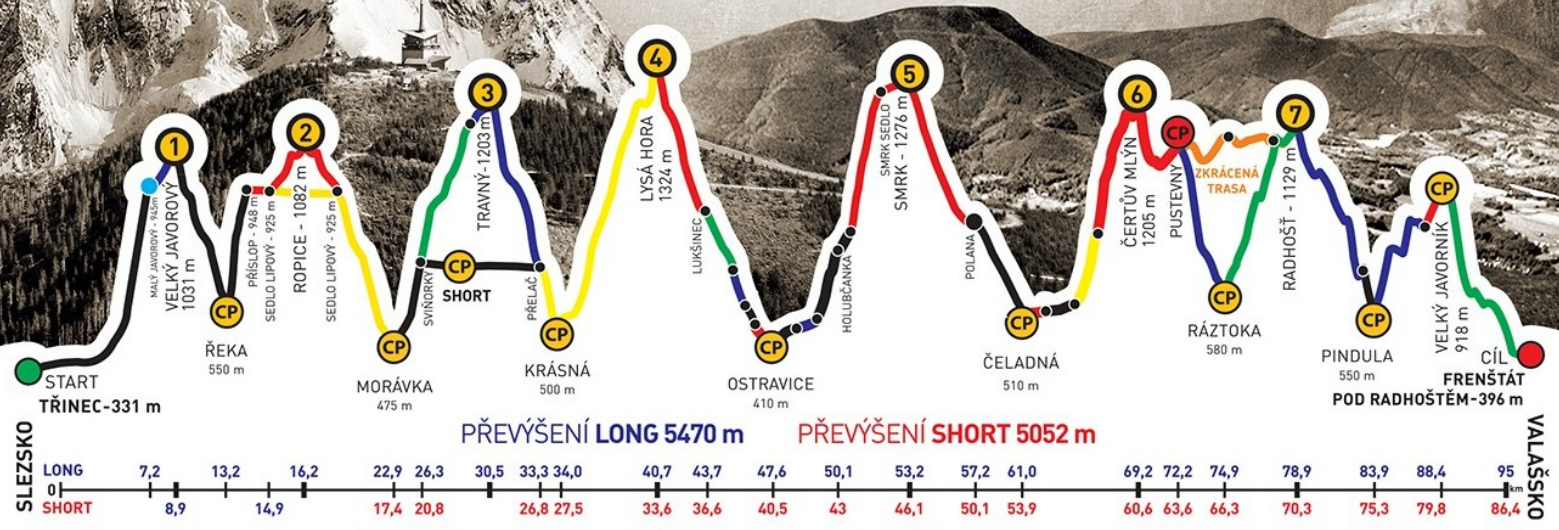

# ANNA DURANOVÁ

z týmu  
DD

společně s  
VOJTĚCH KAŠPAR

zvládli extrémní přechod Beskyd Javorový - Javorník v čase  
**23:25:48**

GENERÁLNÍ PARTNEŘI

PARTNEŘI ZÁVODU

ADIDAS · CONTINENTAL

# BESKYDSKÁ SEDMIČKA

MĚŘ V HORSKÉM MARATONU DVOJIC  
EXTRÉMNI PŘECHOD BESKYD JAVOROVÝ · JAVORNÍK

## 2016

# VOJTĚCH KAŠPAR

z týmu  
DD

společně s  
ANNA DURANOVÁ

zvládli extrémní přechod Beskyd Javorový - Javorník v čase  
**23:25:48**

GENERÁLNÍ PARTNEŘI

PARTNEŘI ZÁVODU