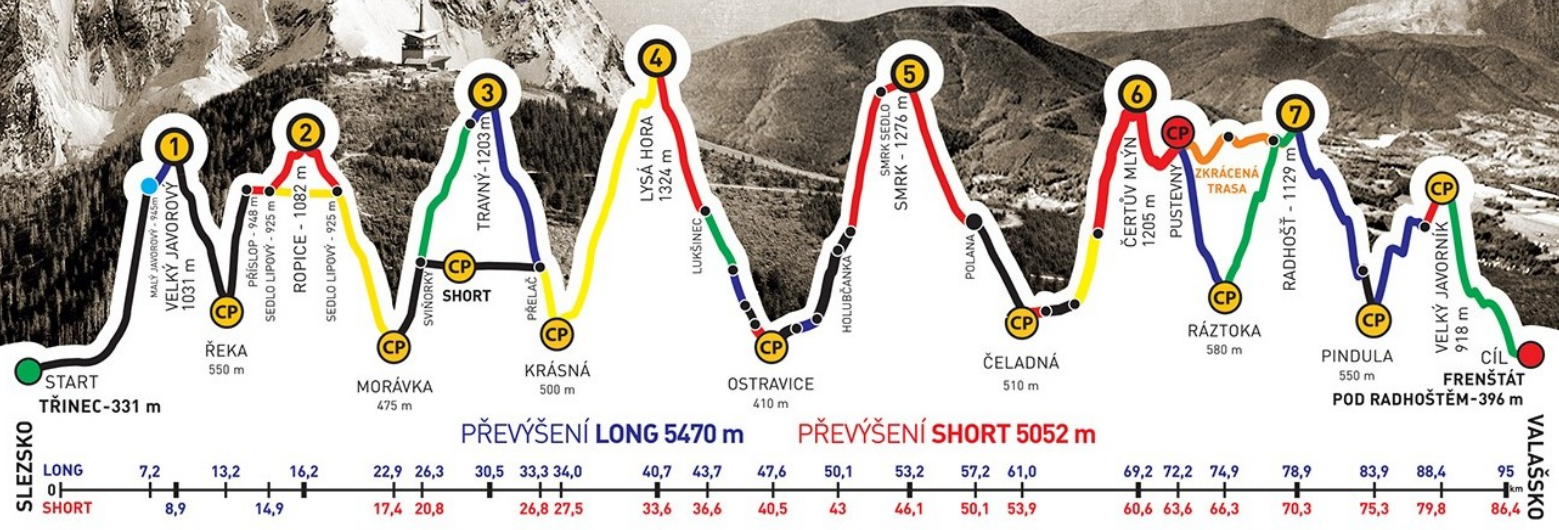

# BESKYDSKÁ SEDMIČKA

MČR V HORSKÉM MARATONU DVOJIC  
EXTRÉMNI PŘECHOD BESKYD JAVOROVÝ · JAVORNÍK

# ANNA DURANOVÁ

z týmu  
DD

společně s  
VOJTĚCH KAŠPAR

zvládli extrémní přechod Beskyd Javorový - Javorník v čase  
**23:25:48**

GENERÁLNÍ PARTNEŘI

PARTNEŘI ZÁVODU

ADIDAS · CONTINENTAL

# BESKYDSKÁ SEDMIČKA

MĚŘ V HORSKÉM MARATONU DVOJIC  
EXTRÉMNI PŘECHOD BESKYD JAVOROVÝ · JAVORNÍK

# VOJTĚCH KAŠPAR

z týmu  
DD

společně s  
ANNA DURANOVÁ

zvládli extrémní přechod Beskyd Javorový - Javorník v čase  
**23:25:48**

GENERÁLNÍ PARTNEŘI

PARTNEŘI ZÁVODU