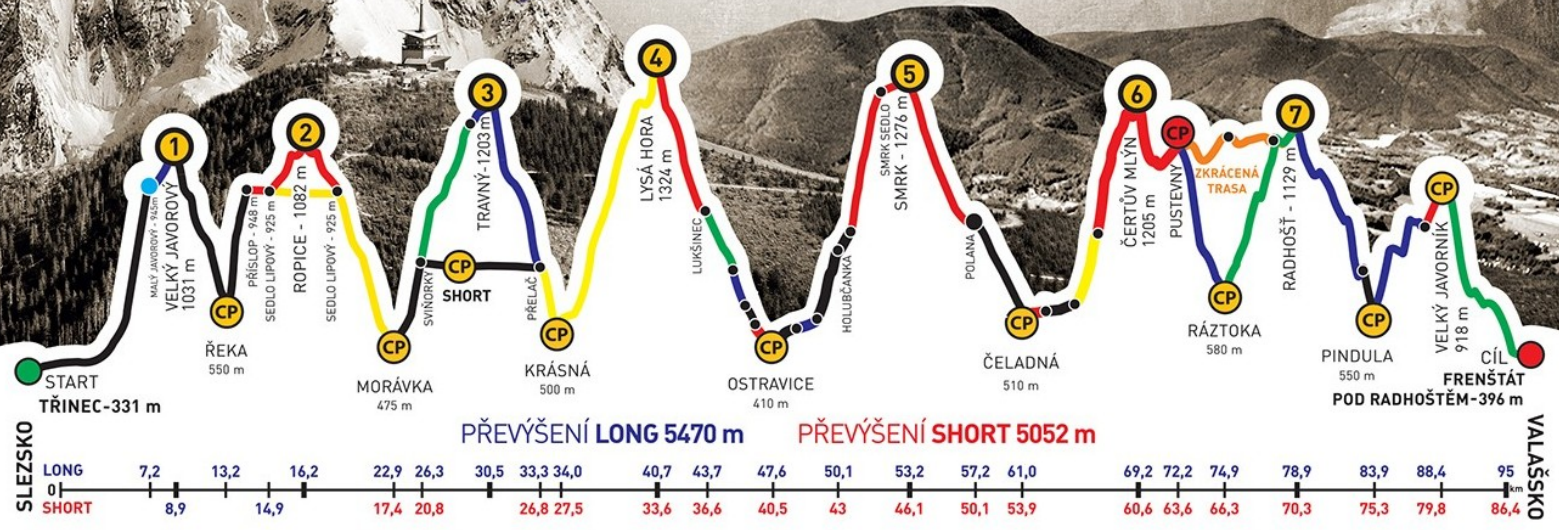

ADIDAS · CONTINENTAL

BESKYDSKÁ SEDMIČKA

MĚR V HORSKÉM MARATONU DVOJIC
EXTRÉMNI PŘECHOD BESKYD JAVOROVÝ · JAVORNÍK

2016

Absolventský list

JARDA JISL

z týmu

CRAFT SOHV ABERTAMY

společně s
MARTINA STEHLÍKOVÁ

zvládli extrémní přechod Beskyd Javorový - Javorník v čase
17:12:46

GENERÁLNÍ PARTNEŘI

PARTNEŘI ZÁVODU

ADIDAS · CONTINENTAL

BESKYDSKÁ SEDMIČKA

MČR V HORSKÉM MARATONU DVOJIC
EXTRÉMNI PŘECHOD BESKYD JAVOROVÝ · JAVORNÍK

2016

Absolventský list

MARTINA STEHLÍKOVÁ
z týmu
CRAFT SOHV ABERTAMY

společně s
JARDA JISL

zvládli extrémní přechod Beskyd Javorový - Javorník v čase
17:12:46

GENERÁLNÍ PARTNEŘI

PARTNEŘI ZÁVODU