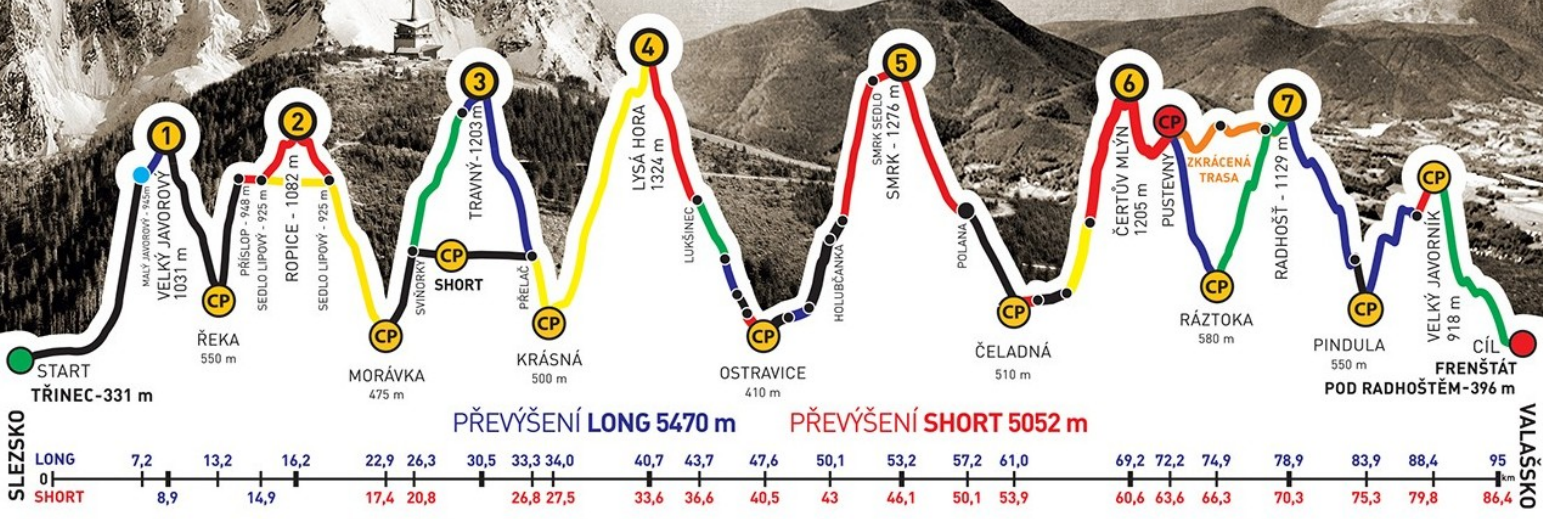

## HARDCORE TEAM MISOVICE

společně s  
MICHAEL BARTOŠ

zvládli extrémní přechod Beskyd Javorový - Javorník v čase  
**27:17:49**

*Zina Rudová*

GENERÁLNÍ PARTNEŘI

PARTNEŘI ZÁVODU

ADIDAS · CONTINENTAL

# BESKYDSKÁ SEDMIČKA

MČR V HORSKÉM MARATONU DVOJIC  
EXTRÉMNI PŘECHOD BESKYD JAVOROVÝ · JAVORNÍK

## 2016

### Absolventský list

MICHAEL BARTOŠ  
z týmu  
HARDCORE TEAM MISOVICE

společně s  
ZINA RUDOVÁ

zvládli extrémní přechod Beskyd Javorový - Javorník v čase  
27:17:49

GENERÁLNÍ PARTNEŘI

PARTNEŘI ZÁVODU