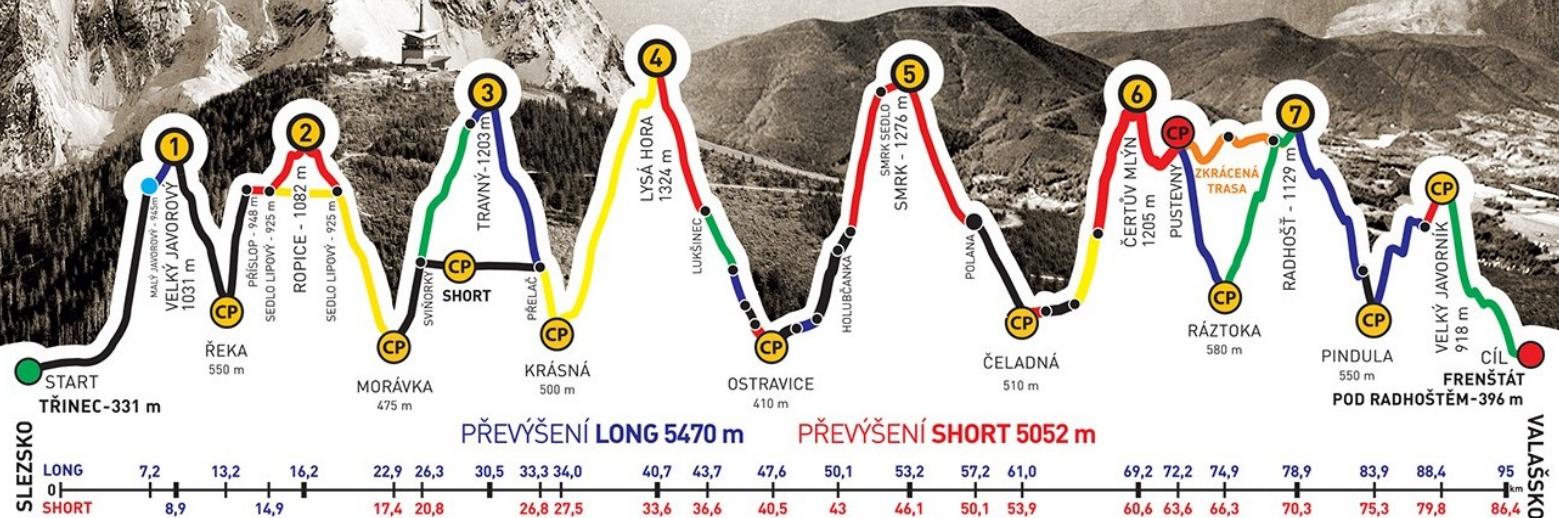

# ZINA RUDOVÁ

z týmu

## HARDCORE TEAM MISOVICE

společně s  
MICHAEL BARTOŠ

zvládli extrémní přechod Beskyd Javorový - Javorník v čase  
**27:17:49**

*Zina Rudová*

GENERÁLNÍ PARTNEŘI

PARTNEŘI ZÁVODU

ADIDAS · CONTINENTAL