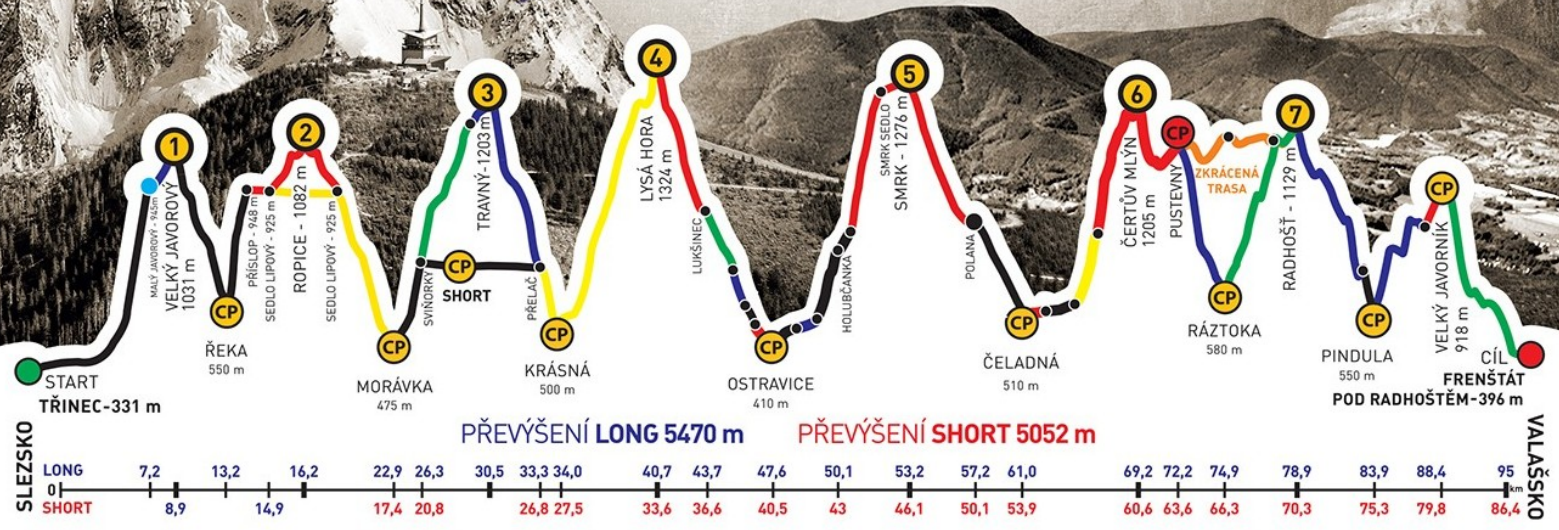

ADIDAS · CONTINENTAL

BESKYDSKÁ SEDMIČKA

MČR V HORSKÉM MARATONU DVOJIC
EXTRÉMNI PŘECHOD BESKYD JAVOROVÝ · JAVORNÍK

2016

Absolventský list

KAREL SLÁMA

z týmu
SLAMÁCI

společně s
PETR SLÁMA

zvládli extrémní přechod Beskyd Javorový - Javorník v čase
28:00:53

GENERÁLNÍ PARTNEŘI

PARTNEŘI ZÁVODU

ADIDAS · CONTINENTAL

BESKYDSKÁ SEDMIČKA

MČR V HORSKÉM MARATONU DVOJIC
EXTRÉMNI PŘECHOD BESKYD JAVOROVÝ · JAVORNÍK

2016

Absolventský list

PETR SLÁMA

z týmu

SLAMÁCI

společně s
KAREL SLÁMA

zvládli extrémní přechod Beskyd Javorový - Javorník v čase
28:00:53

GENERÁLNÍ PARTNEŘI