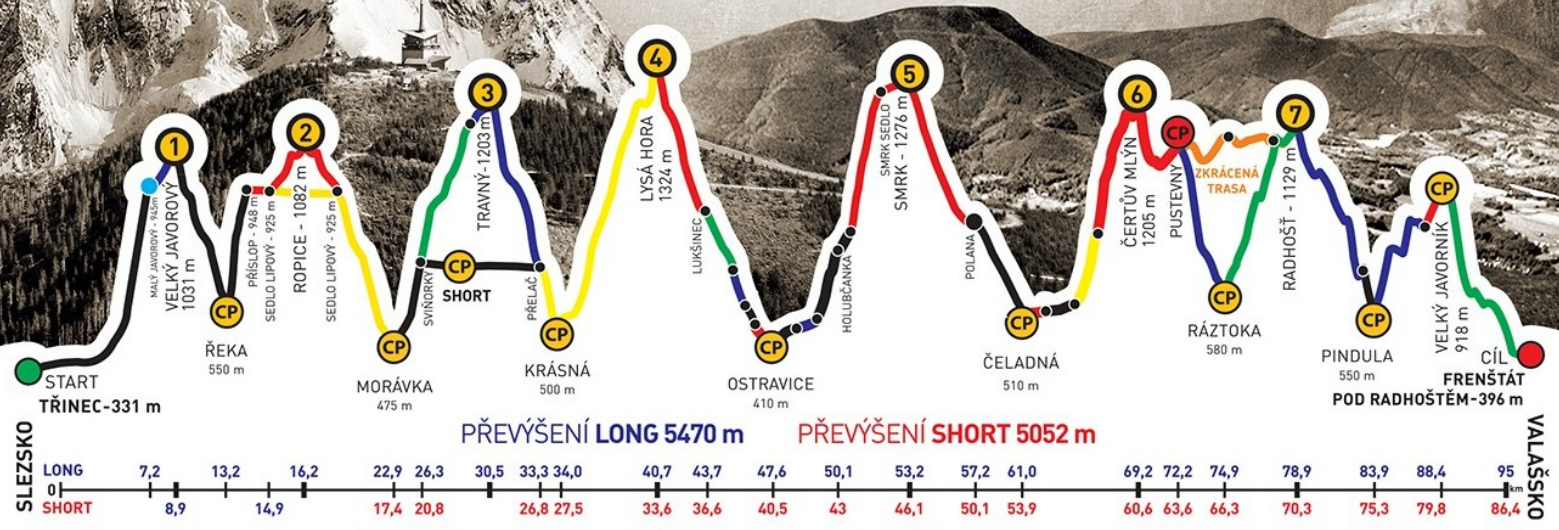

ADIDAS · CONTINENTAL

BESKYDSKÁ SEDMIČKA

MČR V HORSKÉM MARATONU DVOJIC
EXTRÉMNI PŘECHOD BESKYD JAVOROVÝ · JAVORNÍK

2016

Absolventský list

ZDENEK ŽILÁK

z týmu
ČERVI

společně s
MAGDA TOMAŠTIKOVÁ

zvládli extrémní přechod Beskyd Javorový - Javorník v čase
27:13:25

GENERÁLNÍ PARTNEŘI

PARTNEŘI ZÁVODU