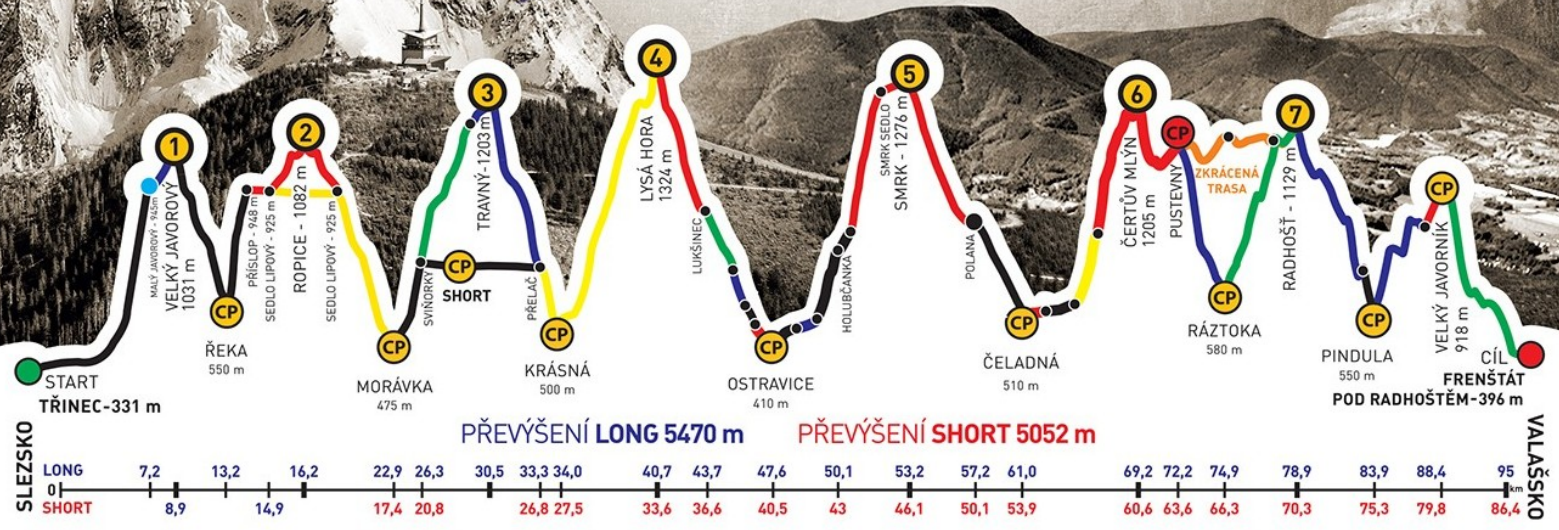

společně s
IVANA ŠLACHTOVÁ

zvládli extrémní přechod Beskyd Javorový - Javorník v čase
15:34:40

GENERÁLNÍ PARTNEŘI

PARTNEŘI ZÁVODU

ADIDAS · CONTINENTAL

BESKYDSKÁ SEDMIČKA

MĚR V HORSKÉM MARATONU DVOJIC
EXTRÉMNI PŘECHOD BESKYD JAVOROVÝ · JAVORNÍK

2016

Absolventský list

IVANA ŠLACHTOVÁ
z týmu
TEAM LIGHTBIKE HAVÍŘOV

společně s
MILAN HOLEŠ

zvládli extrémní přechod Beskyd Javorový - Javorník v čase
15:34:40

GENERÁLNÍ PARTNEŘI

PARTNEŘI ZÁVODU