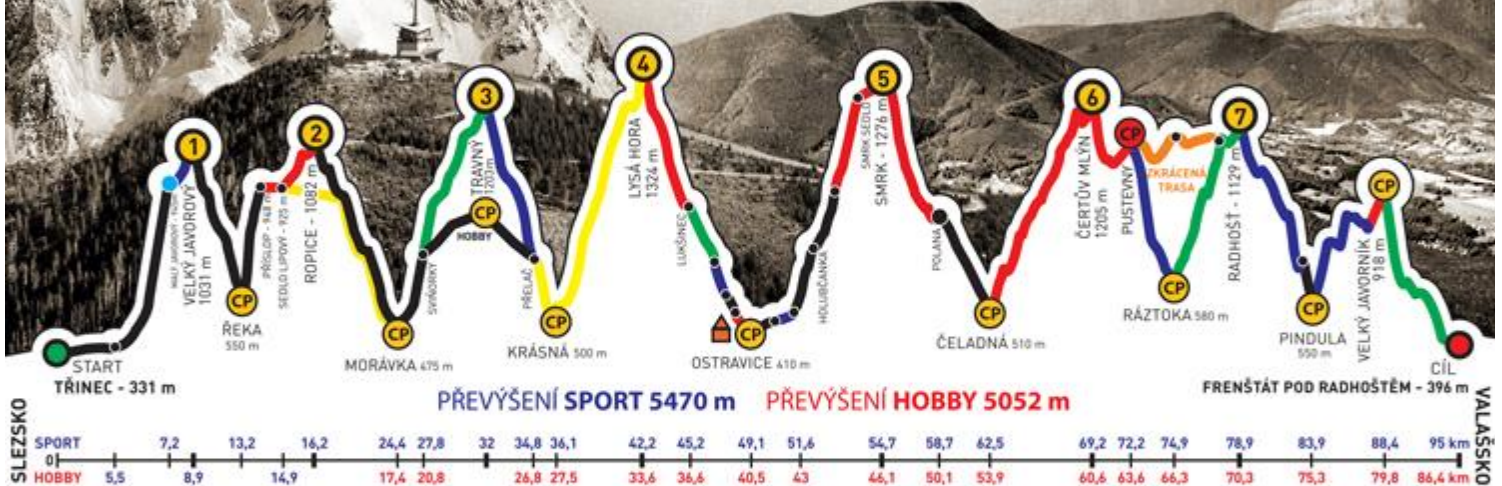

46

NÁZEV TÝMU

Partáci

KATEGORIE

sport

do 40-ti

mix

POTVRZUJEME, ŽE VÝŠE JMENOVANÍ ČLENOVÉ TÝMU DALI CELOU TRASU ZÁVODU
ADIDAS - CONTINENTAL BESKYDSKÁ SEDMIČKA 2015
EXTRÉMNI PŘECHOD BESKYD JAVOROVÝ - JAVORNÍK
V ČASE

do 40-ti

mix

POTVRZUJEME, ŽE VÝŠE JMENOVANÍ ČLENOVÉ TÝMU DALI CELOU TRASU ZÁVODU
ADIDAS - CONTINENTAL BESKYDSKÁ SEDMIČKA 2015
EXTRÉMNI PŘECHOD BESKYD JAVOROVÝ - JAVORNÍK
V ČASE

19:52:50

Jan Pavlík

GENERÁLNÍ PARTNEŘI