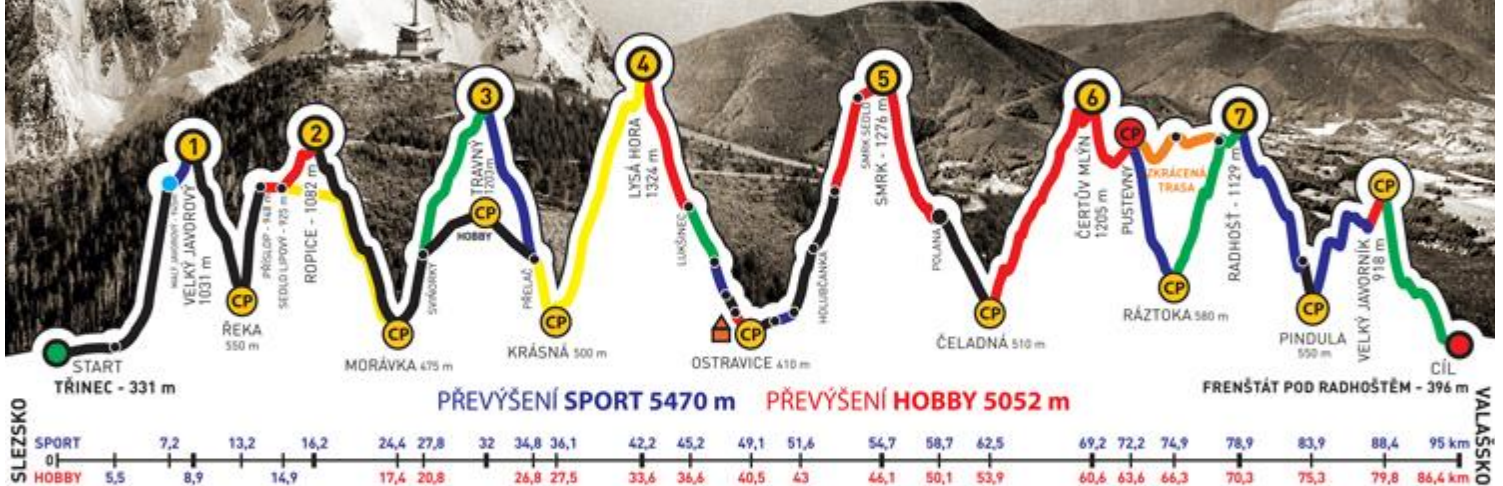

436

NÁZEV TÝMU

Pohodová 7

KATEGORIE

sport

do 40-ti

muži

POTVRZUJEME, ŽE VÝŠE JMENOVANÍ ČLENOVÉ TÝMU DALI ZKRÁCENOU TRASU ZÁVODU
ADIDAS - CONTINENTAL BESKYDSKÁ SEDMIČKA 2015
EXTRÉMNI PŘECHOD BESKYD JAVOROVÝ - JAVORNÍK
V ČASE

Kment Štěpán

Lajbl Michal

ČÍSLO TÝMU

436

NÁZEV TÝMU

Pohodová 7

KATEGORIE

sport

do 40-ti

muži

POTVRZUJEME, ŽE VÝŠE JMENOVANÍ ČLENOVÉ TÝMU DALI ZKRÁCENOU TRASU ZÁVODU
ADIDAS - CONTINENTAL BESKYDSKÁ SEDMIČKA 2015
EXTRÉMNI PŘECHOD BESKYD JAVOROVÝ - JAVORNÍK
V ČASE

26:37:54

GENERÁLNÍ PARTNEŘI