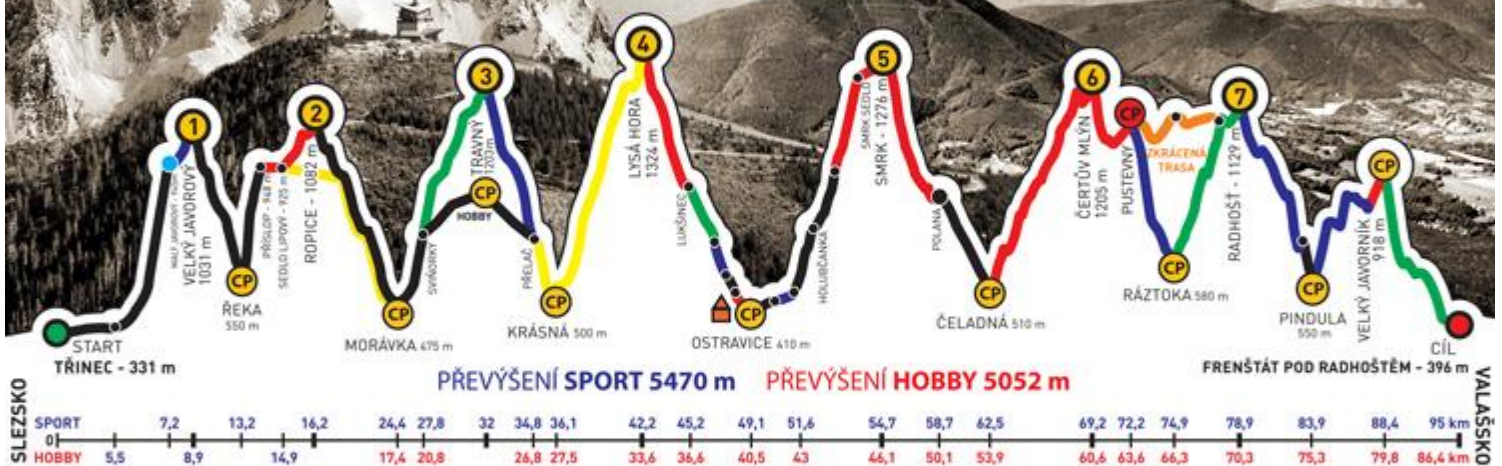

ADIDAS · CONTINENTAL

BESKYDSKÁ SEDMIČKA

M ČR V HORSKÉM MARATONU DVOJIC
EXTRÉMNI PŘECHOD BESKYD JAVOROVÝ · JAVORNÍK

2015

ABSOLVENTSKÝ LIST

Lajbl Michal

Kment Štěpán

ČÍSLO TÝMU

436

NÁZEV TÝMU

Pohodová 7

KATEGORIE

sport

do 40-ti

muži

POTVRZUJEME, ŽE VÝŠE JMENOVANÍ ČLENOVÉ TÝMU DALI ZKRÁCENOU TRASU ZÁVODU
ADIDAS - CONTINENTAL BESKYDSKÁ SEDMIČKA 2015
EXTRÉMNI PŘECHOD BESKYD JAVOROVÝ - JAVORNÍK
V ČASE

26:37:54