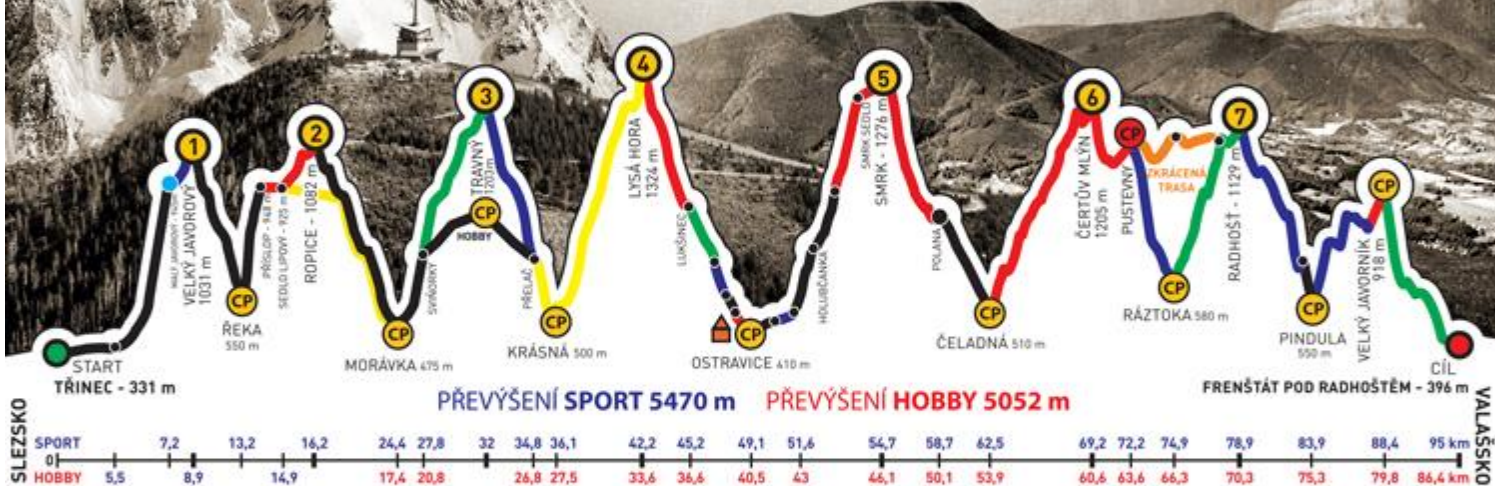

ADIDAS · CONTINENTAL

BESKYDSKÁ SEDMIČKA

M ČR V HORSKÉM MARATONU DVOJIC
EXTRÉMNI PŘECHOD BESKYD JAVOROVÝ · JAVORNÍK

2015

ABSOLVENTSKÝ LIST

Glomb Marek

Gramelová Aneta

ČÍSLO TÝMU

418

NÁZEV TÝMU

Repre

KATEGORIE

sport

do 40-ti

mix

POTVRZUJEME, ŽE VÝŠE JMENOVANÍ ČLENOVÉ TÝMU DALI ZKRÁCENOU TRASU ZÁVODU
ADIDAS - CONTINENTAL BESKYDSKÁ SEDMIČKA 2015
EXTRÉMNI PŘECHOD BESKYD JAVOROVÝ - JAVORNÍK
V ČASE

26:21:24