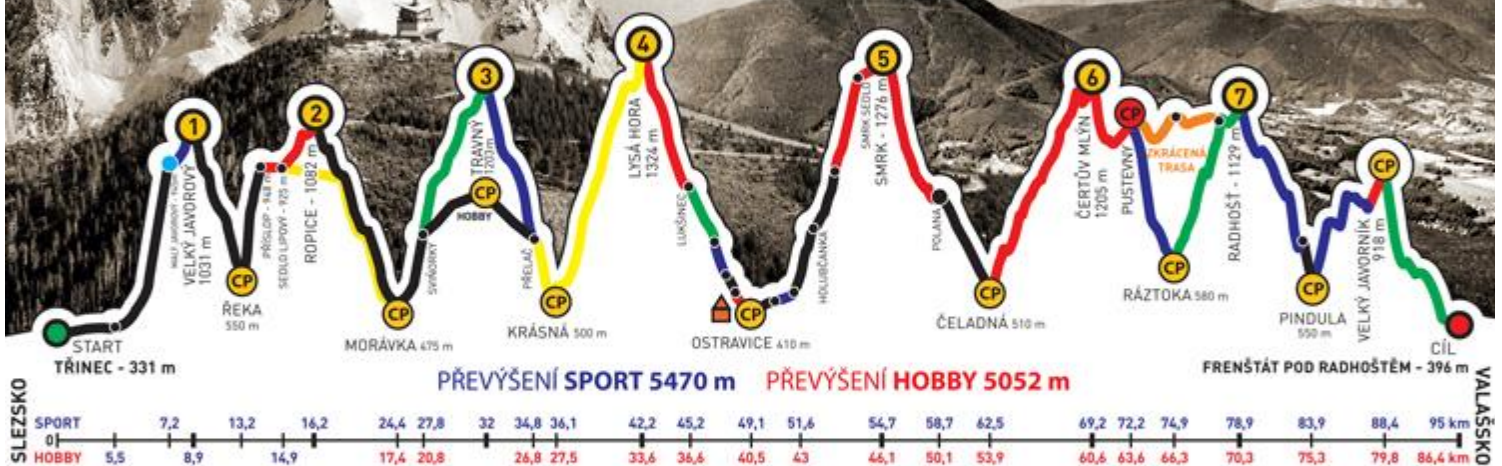

ADIDAS · CONTINENTAL

BESKYDSKÁ SEDMIČKA

M ČR V HORSKÉM MARATONU DVOJIC
EXTRÉMNI PŘECHOD BESKYD JAVOROVÝ · JAVORNÍK

2015

ABSOLVENTSKÝ LIST

Beňačka Pavel

Beňačka Martin

ČÍSLO TÝMU

405

NÁZEV TÝMU

Mýval a Tchoř

KATEGORIE

sport

do 40-ti

muži

POTVRZUJEME, ŽE VÝŠE JMENOVANÍ ČLENOVÉ TÝMU DALI ZKRÁCENOU TRASU ZÁVODU
ADIDAS - CONTINENTAL BESKYDSKÁ SEDMIČKA 2015
EXTRÉMNI PŘECHOD BESKYD JAVOROVÝ - JAVORNÍK
V ČASE

19:33:40