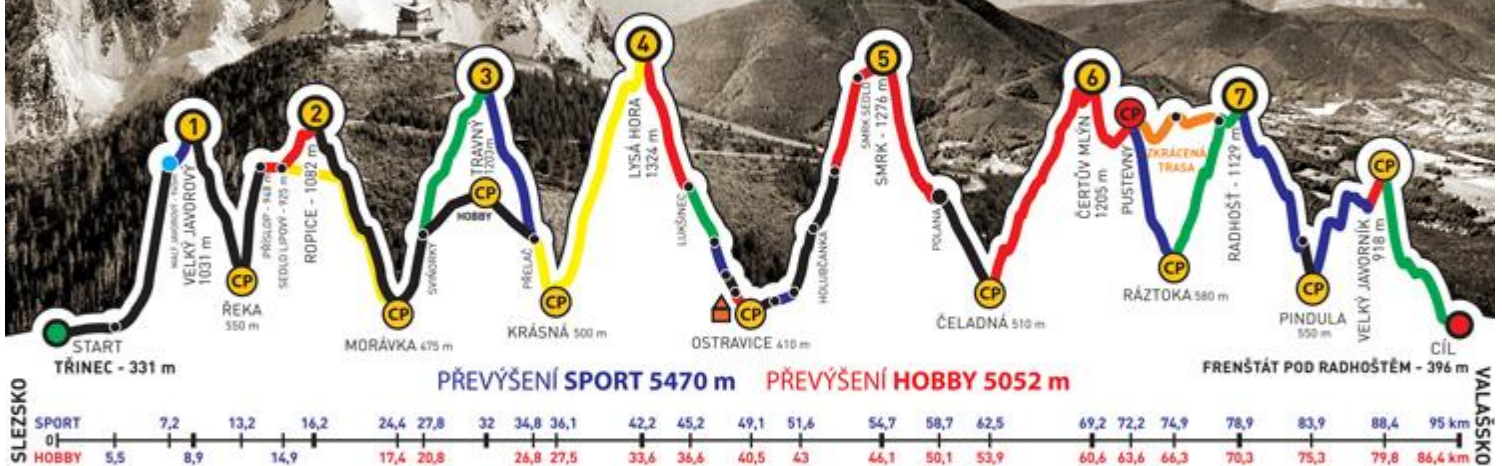

401

NÁZEV TÝMU

Rychlonozci plouzivi

KATEGORIE

sport

do 40-ti

mix

POTVRZUJEME, ŽE VÝŠE JMENOVANÍ ČLENOVÉ TÝMU DALI ZKRÁCENOU TRASU ZÁVODU
ADIDAS - CONTINENTAL BESKYDSKÁ SEDMIČKA 2015
EXTRÉMNI PŘECHOD BESKYD JAVOROVÝ - JAVORNÍK
V ČASE

Kawulokova Klára

Kysučan Jan

ČÍSLO TÝMU

401

NÁZEV TÝMU

Rychlonozci plouzivi

KATEGORIE

sport

do 40-ti

mix

POTVRZUJEME, ŽE VÝŠE JMENOVANÍ ČLENOVÉ TÝMU DALI ZKRÁCENOU TRASU ZÁVODU
ADIDAS - CONTINENTAL BESKYDSKÁ SEDMIČKA 2015
EXTRÉMNI PŘECHOD BESKYD JAVOROVÝ - JAVORNÍK
V ČASE

25:36:31

GENERÁLNÍ PARTNEŘI