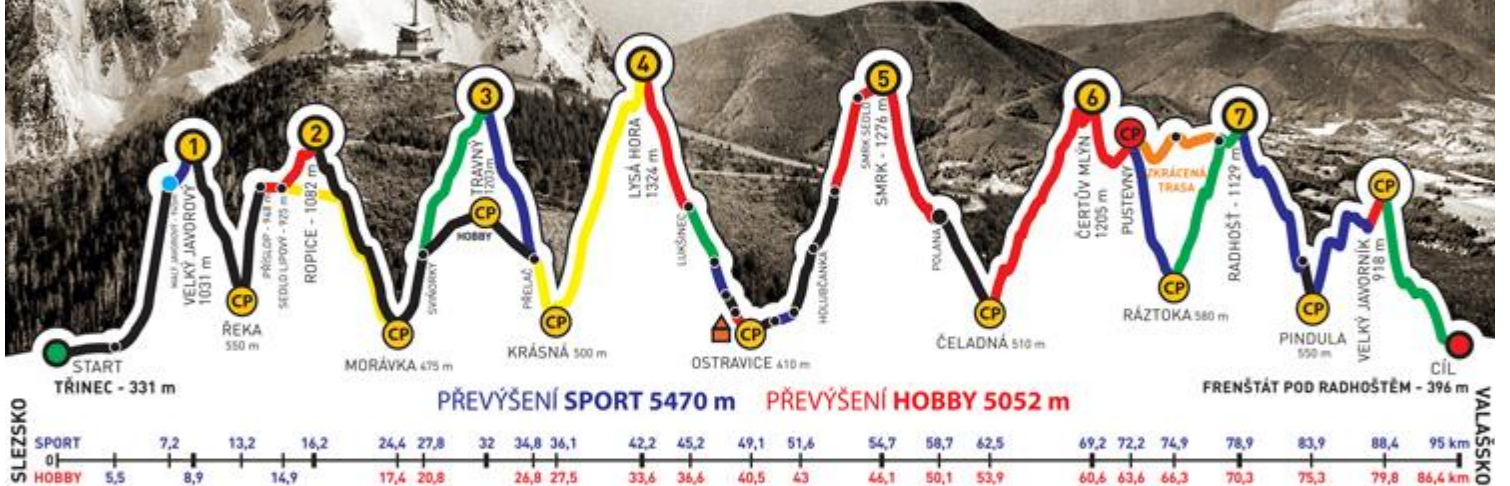

386

NÁZEV TÝMU

Klobása d.s.

KATEGORIE

sport

mezi 40-50

muži

POTVRZUJEME, ŽE VÝŠE JMENOVANÍ ČLENOVÉ TÝMU DALI CELOU TRASU ZÁVODU
ADIDAS - CONTINENTAL BESKYDSKÁ SEDMIČKA 2015
EXTRÉMNI PŘECHOD BESKYD JAVOROVÝ - JAVORNÍK
V ČASE

Dvořáček Libor

Jelínek Štěpán

ČÍSLO TÝMU

386

NÁZEV TÝMU

Klobása d.s.

KATEGORIE

sport

mezi 40-50

muži

POTVRZUJEME, ŽE VÝŠE JMENOVANÍ ČLENOVÉ TÝMU DALI CELOU TRASU ZÁVODU
ADIDAS - CONTINENTAL BESKYDSKÁ SEDMIČKA 2015
EXTRÉMNI PŘECHOD BESKYD JAVOROVÝ - JAVORNÍK
V ČASE

15:24:52

GENERÁLNÍ PARTNEŘI