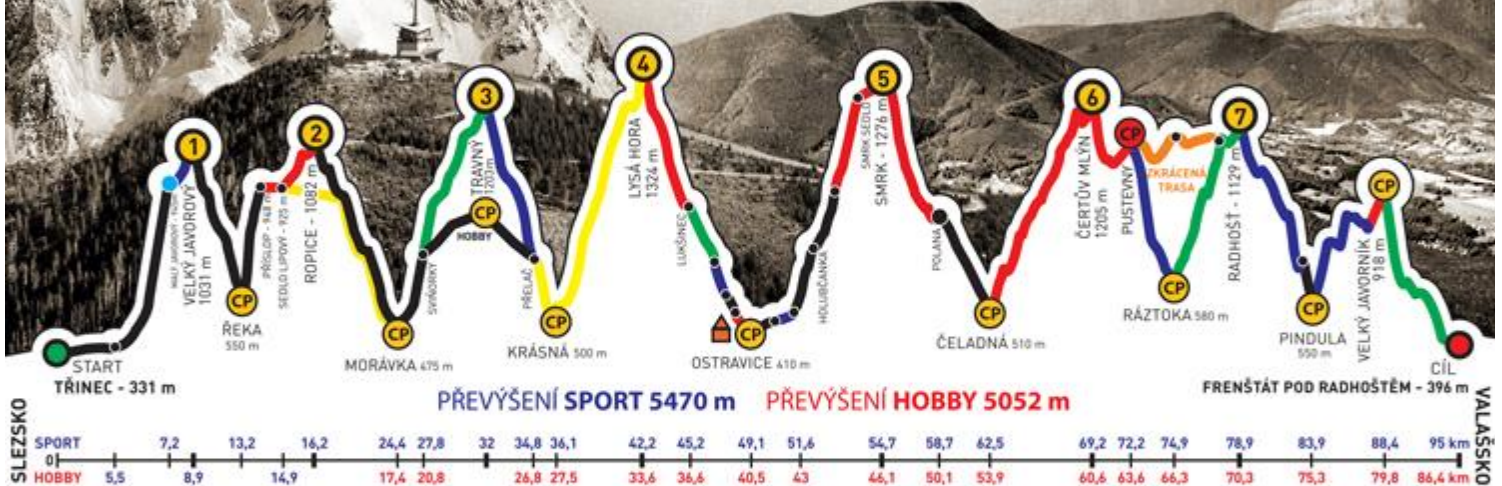

363

NÁZEV TÝMU

Sběratelé puchýřů

KATEGORIE

sport

do 40-ti

mix

POTVRZUJEME, ŽE VÝŠE JMENOVANÍ ČLENOVÉ TÝMU DALI CELOU TRASU ZÁVODU
ADIDAS - CONTINENTAL BESKYDSKÁ SEDMIČKA 2015
EXTRÉMNI PŘECHOD BESKYD JAVOROVÝ - JAVORNÍK
V ČASE

Poláčková Zuzana

Poláček Miroslav

ČÍSLO TÝMU

363

NÁZEV TÝMU

Sběratelé puchýřů

KATEGORIE

sport

do 40-ti

mix

POTVRZUJEME, ŽE VÝŠE JMENOVANÍ ČLENOVÉ TÝMU DALI CELOU TRASU ZÁVODU
ADIDAS - CONTINENTAL BESKYDSKÁ SEDMIČKA 2015
EXTRÉMNI PŘECHOD BESKYD JAVOROVÝ - JAVORNÍK
V ČASE

21:11:51

GENERÁLNÍ PARTNEŘI