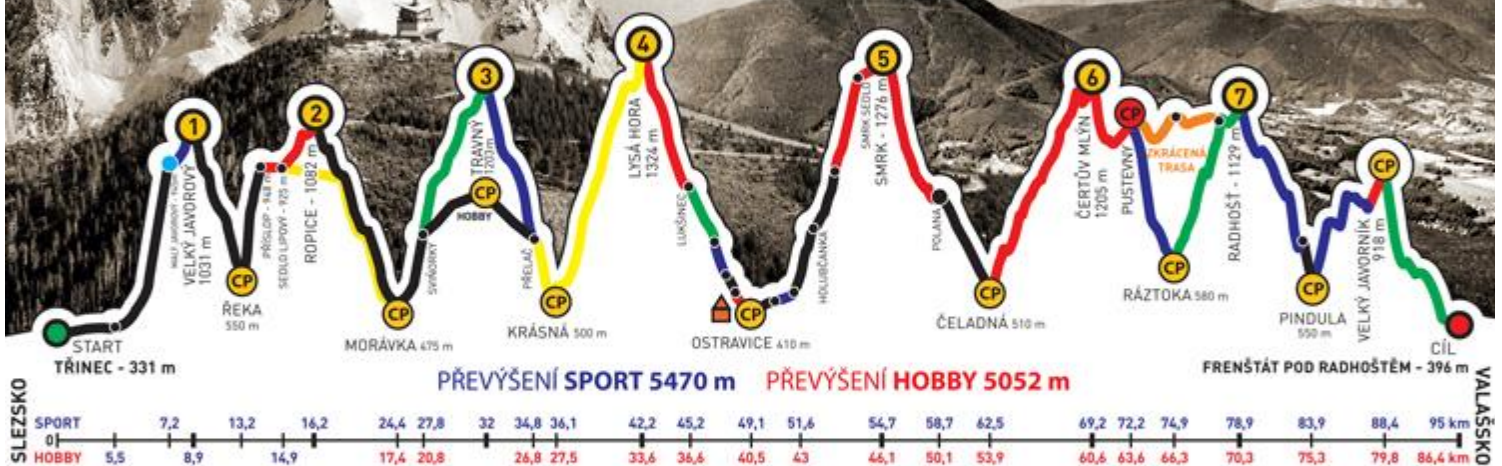

ADIDAS · CONTINENTAL

BESKYDSKÁ SEDMIČKA

M ČR V HORSKÉM MARATONU DVOJIC
EXTRÉMNI PŘECHOD BESKYD JAVOROVÝ · JAVORNÍK

2015

ABSOLVENTSKÝ LIST

Folta Jiří

Hanus Petr

ČÍSLO TÝMU

350

NÁZEV TÝMU

konstruktéři

KATEGORIE

sport

do 40-ti

muži

POTVRZUJEME, ŽE VÝŠE JMENOVANÍ ČLENOVÉ TÝMU DALI CELOU TRASU ZÁVODU
ADIDAS - CONTINENTAL BESKYDSKÁ SEDMIČKA 2015
EXTRÉMNI PŘECHOD BESKYD JAVOROVÝ - JAVORNÍK
V ČASE

22:02:37