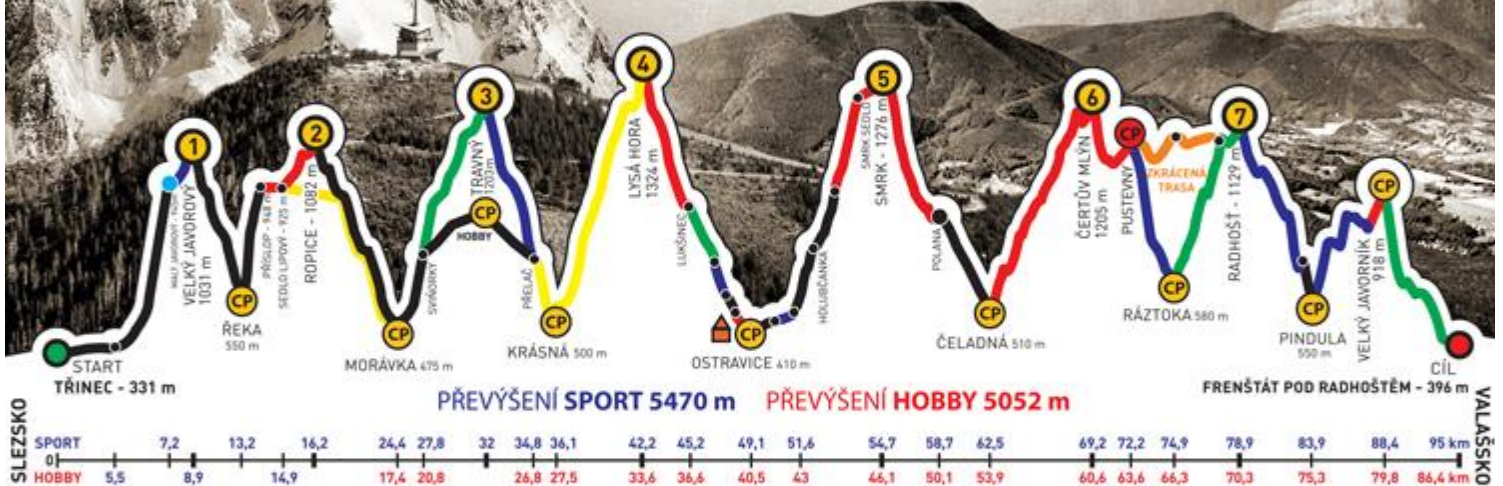

ADIDAS · CONTINENTAL

BESKYDSKÁ SEDMIČKA

M ČR V HORSKÉM MARATONU DVOJIC
EXTRÉMNI PŘECHOD BESKYD JAVOROVÝ · JAVORNÍK

2015

ABSOLVENTSKÝ LIST

Pavlík Libor

Pavlík Miroslav

ČÍSLO TÝMU

347

NÁZEV TÝMU

KOB Litvínov

KATEGORIE

sport

nad 50

muži

POTVRZUJEME, ŽE VÝŠE JMENOVANÍ ČLENOVÉ TÝMU DALI CELOU TRASU ZÁVODU
ADIDAS - CONTINENTAL BESKYDSKÁ SEDMIČKA 2015
EXTRÉMNI PŘECHOD BESKYD JAVOROVÝ - JAVORNÍK
V ČASE

20:05:12