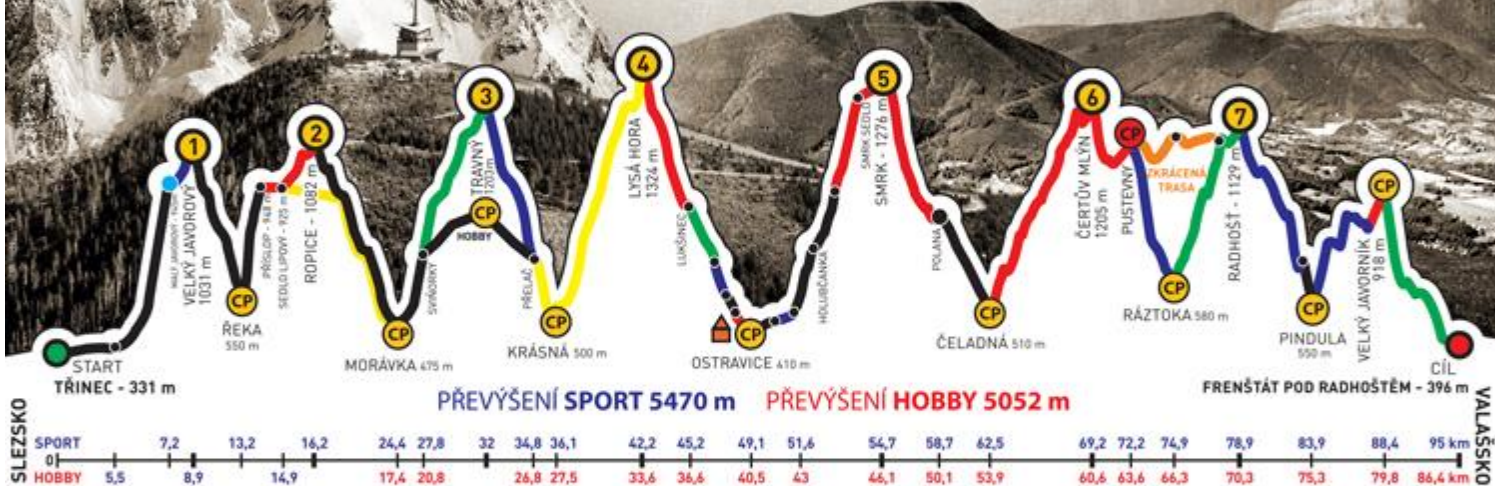

Pavlík Miroslav

Pavlík Libor

ČÍSLO TÝMU

347

NÁZEV TÝMU

KOB Litvínov

KATEGORIE

sport

nad 50

muži

POTVRZUJEME, ŽE VÝŠE JMENOVANÍ ČLENOVÉ TÝMU DALI CELOU TRASU ZÁVODU
ADIDAS - CONTINENTAL BESKYDSKÁ SEDMIČKA 2015
EXTRÉMNI PŘECHOD BESKYD JAVOROVÝ - JAVORNÍK
V ČASE

20:05:12

GENERÁLNÍ PARTNEŘI

PARTNEŘI ZÁVODU