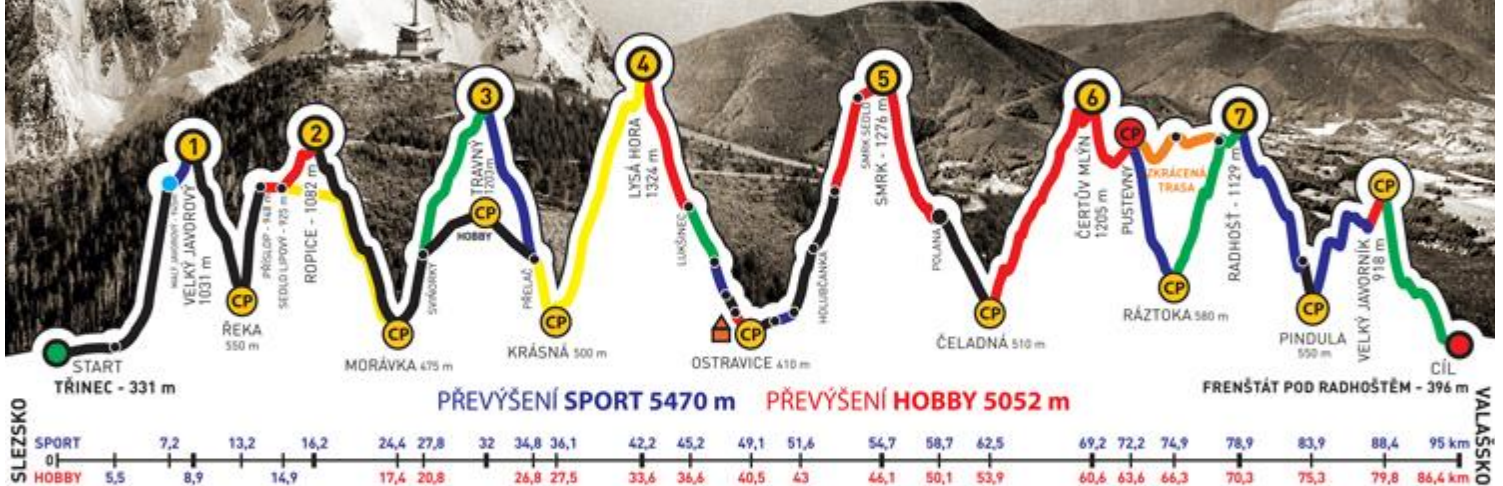

sport

do 40-ti

ženy

POTVRZUJEME, ŽE VÝŠE JMENOVANÍ ČLENOVÉ TÝMU DALI ZKRÁCENOU TRASU ZÁVODU
ADIDAS - CONTINENTAL BESKYDSKÁ SEDMIČKA 2015
EXTRÉMNI PŘECHOD BESKYD JAVOROVÝ - JAVORNÍK
V ČASE

24:59:24

GENERÁLNÍ PARTNEŘI