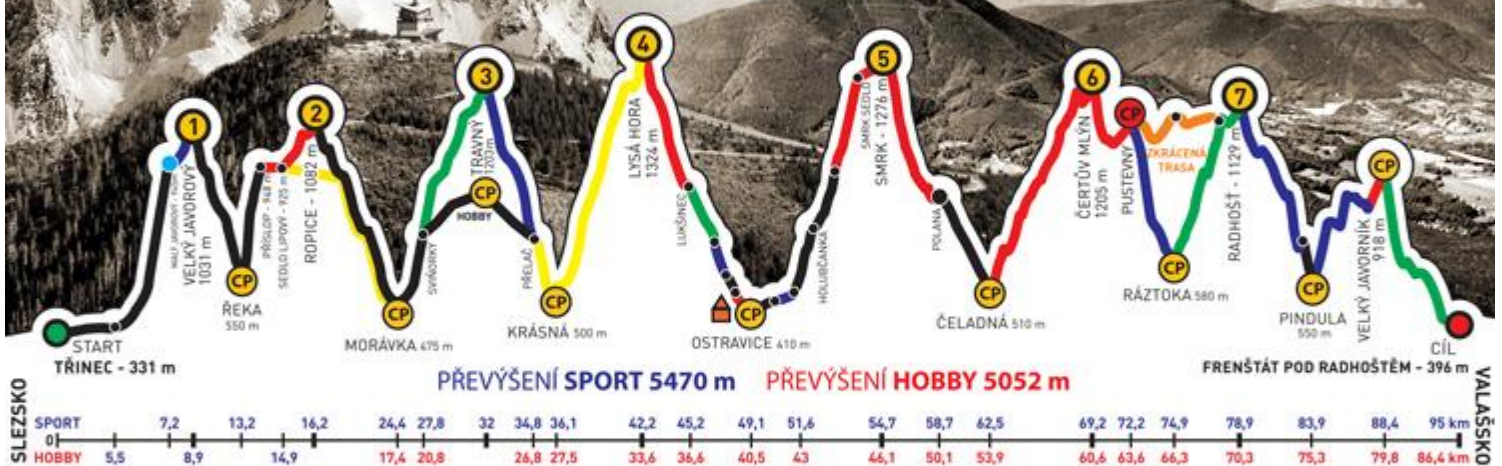

ADIDAS · CONTINENTAL

BESKYDSKÁ SEDMIČKA

M ČR V HORSKÉM MARATONU DVOJIC
EXTRÉMNI PŘECHOD BESKYD JAVOROVÝ · JAVORNÍK

2015

ABSOLVENTSKÝ LIST

Černá Iva

Landová Veronika

ČÍSLO TÝMU

341

NÁZEV TÝMU

Ivanika

KATEGORIE

sport

do 40-ti

ženy

POTVRZUJEME, ŽE VÝŠE JMENOVANÍ ČLENOVÉ TÝMU DALI ZKRÁCENOU TRASU ZÁVODU
ADIDAS - CONTINENTAL BESKYDSKÁ SEDMIČKA 2015
EXTRÉMNI PŘECHOD BESKYD JAVOROVÝ - JAVORNÍK
V ČASE

24:59:24

B. for Uher