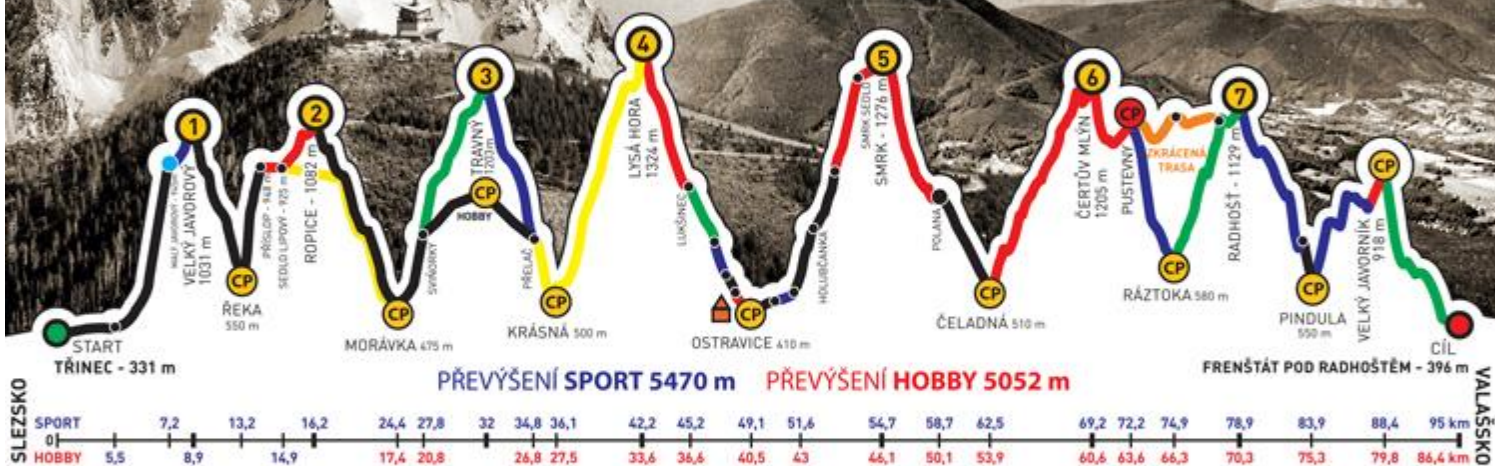

ADIDAS · CONTINENTAL

BESKYDSKÁ SEDMIČKA

M ČR V HORSKÉM MARATONU DVOJIC
EXTRÉMNI PŘECHOD BESKYD JAVOROVÝ · JAVORNÍK

2015

ABSOLVENTSKÝ LIST

Burian Jaroslav

Šicha Martin

ČÍSLO TÝMU

34

NÁZEV TÝMU

Run&Climb

KATEGORIE

sport

do 40-ti

muži

POTVRZUJEME, ŽE VÝŠE JMENOVANÍ ČLENOVÉ TÝMU DALI CELOU TRASU ZÁVODU
ADIDAS - CONTINENTAL BESKYDSKÁ SEDMIČKA 2015
EXTRÉMNI PŘECHOD BESKYD JAVOROVÝ - JAVORNÍK
V ČASE

15:49:40