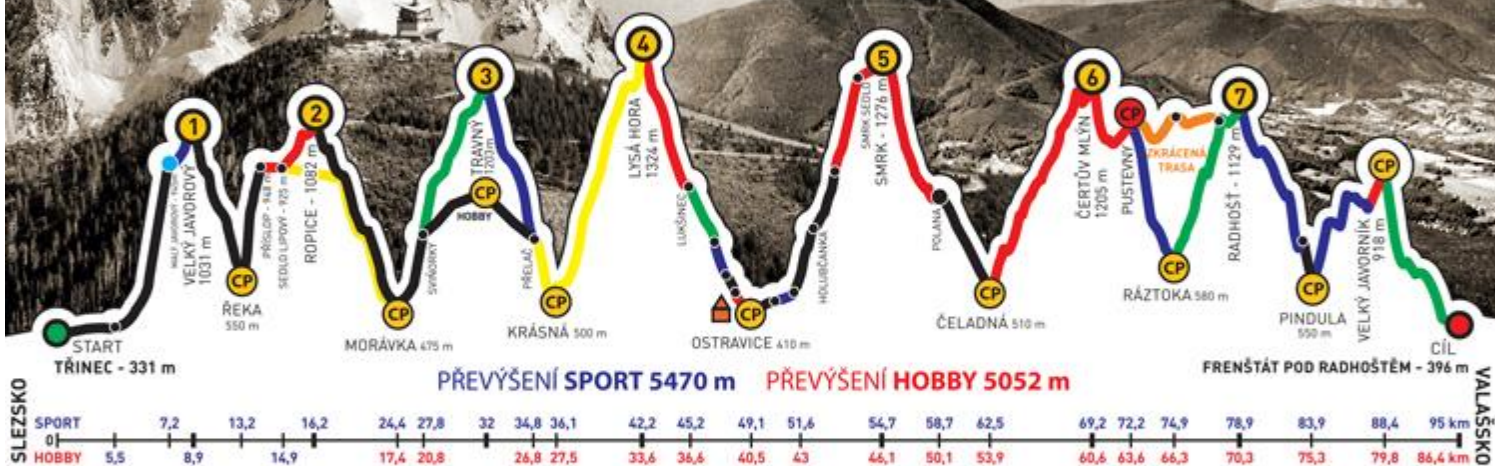

ADIDAS · CONTINENTAL

BESKYDSKÁ SEDMIČKA

M ČR V HORSKÉM MARATONU DVOJIC
EXTRÉMNI PŘECHOD BESKYD JAVOROVÝ · JAVORNÍK

2015

ABSOLVENTSKÝ LIST

Bugnerová Iva

Petrušková Simona

ČÍSLO TÝMU

331

NÁZEV TÝMU

Konečně

KATEGORIE

sport

mezi 40-50

ženy

POTVRZUJEME, ŽE VÝŠE JMENOVANÍ ČLENOVÉ TÝMU DALI CELOU TRASU ZÁVODU
ADIDAS - CONTINENTAL BESKYDSKÁ SEDMIČKA 2015
EXTRÉMNI PŘECHOD BESKYD JAVOROVÝ - JAVORNÍK
V ČASE

24:43:12

B. for Uher