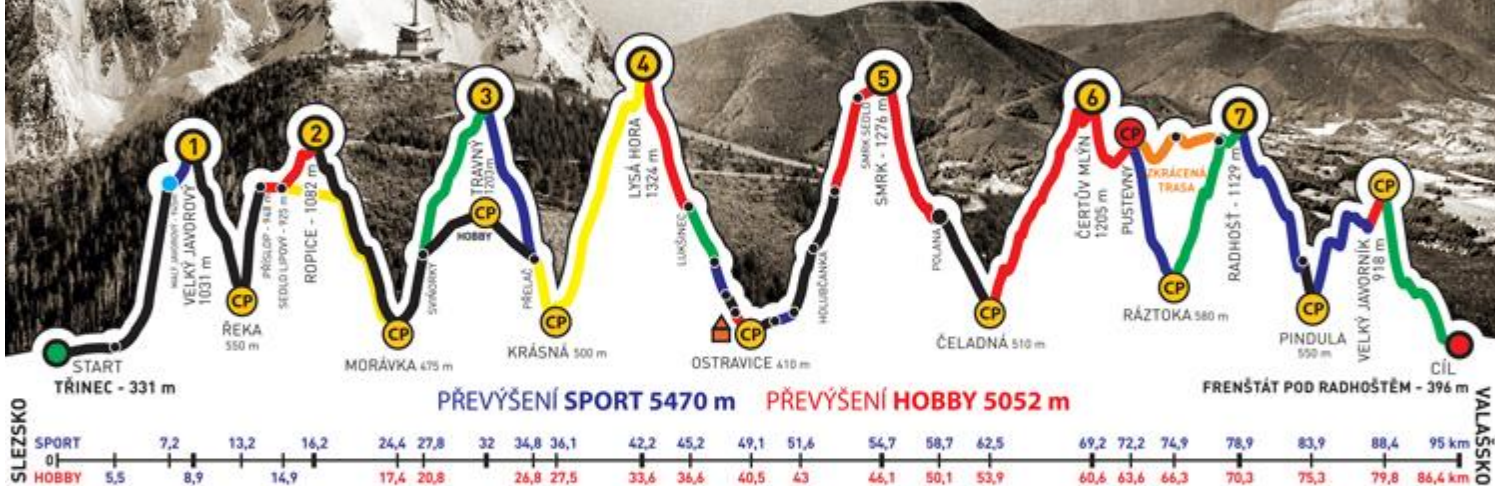

ADIDAS · CONTINENTAL

BESKYDSKÁ SEDMIČKA

M ČR V HORSKÉM MARATONU DVOJIC
EXTRÉMNI PŘECHOD BESKYD JAVOROVÝ · JAVORNÍK

2015

ABSOLVENTSKÝ LIST

Jursa Jarda

Macháček Michael

ČÍSLO TÝMU

323

NÁZEV TÝMU

Team

KATEGORIE

sport

mezi 40-50

muži

POTVRZUJEME, ŽE VÝŠE JMENOVANÍ ČLENOVÉ TÝMU DALI CELOU TRASU ZÁVODU
ADIDAS - CONTINENTAL BESKYDSKÁ SEDMIČKA 2015
EXTRÉMNI PŘECHOD BESKYD JAVOROVÝ - JAVORNÍK
V ČASE

17:36:45

J. P. Macháček