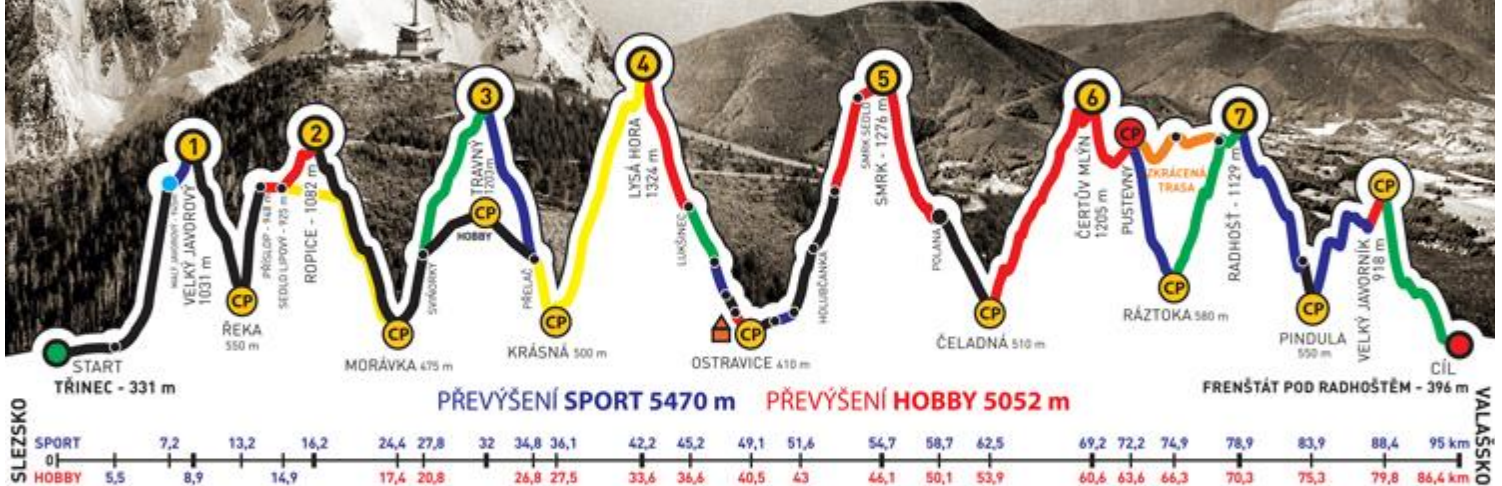

322

NÁZEV TÝMU

Hejvy's Intimate Team

KATEGORIE

sport

mezi 40-50

ženy

POTVRZUJEME, ŽE VÝŠE JMENOVANÍ ČLENOVÉ TÝMU DALI CELOU TRASU ZÁVODU
ADIDAS - CONTINENTAL BESKYDSKÁ SEDMIČKA 2015
EXTRÉMNI PŘECHOD BESKYD JAVOROVÝ - JAVORNÍK
V ČASE

Pavlů Mirka

Stočasová Petra

ČÍSLO TÝMU

322

NÁZEV TÝMU

Hejvy's Intimate Team

KATEGORIE

sport

mezi 40-50

ženy

POTVRZUJEME, ŽE VÝŠE JMENOVANÍ ČLENOVÉ TÝMU DALI CELOU TRASU ZÁVODU
ADIDAS - CONTINENTAL BESKYDSKÁ SEDMIČKA 2015
EXTRÉMNI PŘECHOD BESKYD JAVOROVÝ - JAVORNÍK
V ČASE

20:19:50

GENERÁLNÍ PARTNEŘI