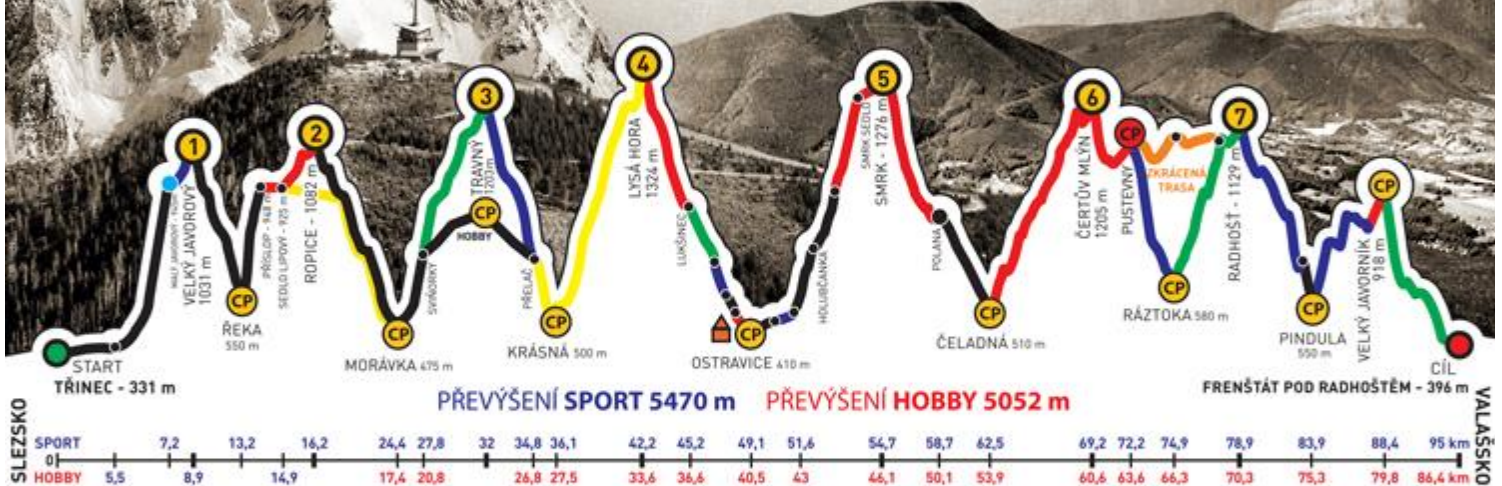

308

NÁZEV TÝMU

Synci z Hané

KATEGORIE

sport

do 40-ti

muži

POTVRZUJEME, ŽE VÝŠE JMENOVANÍ ČLENOVÉ TÝMU DALI CELOU TRASU ZÁVODU
ADIDAS - CONTINENTAL BESKYDSKÁ SEDMIČKA 2015
EXTRÉMNI PŘECHOD BESKYD JAVOROVÝ - JAVORNÍK
V ČASE

Špička Jan

Očenášek Petr

ČÍSLO TÝMU

308

NÁZEV TÝMU

Synci z Hané

KATEGORIE

sport

do 40-ti

muži

POTVRZUJEME, ŽE VÝŠE JMENOVANÍ ČLENOVÉ TÝMU DALI CELOU TRASU ZÁVODU
ADIDAS - CONTINENTAL BESKYDSKÁ SEDMIČKA 2015
EXTRÉMNI PŘECHOD BESKYD JAVOROVÝ - JAVORNÍK
V ČASE

21:56:08

GENERÁLNÍ PARTNEŘI