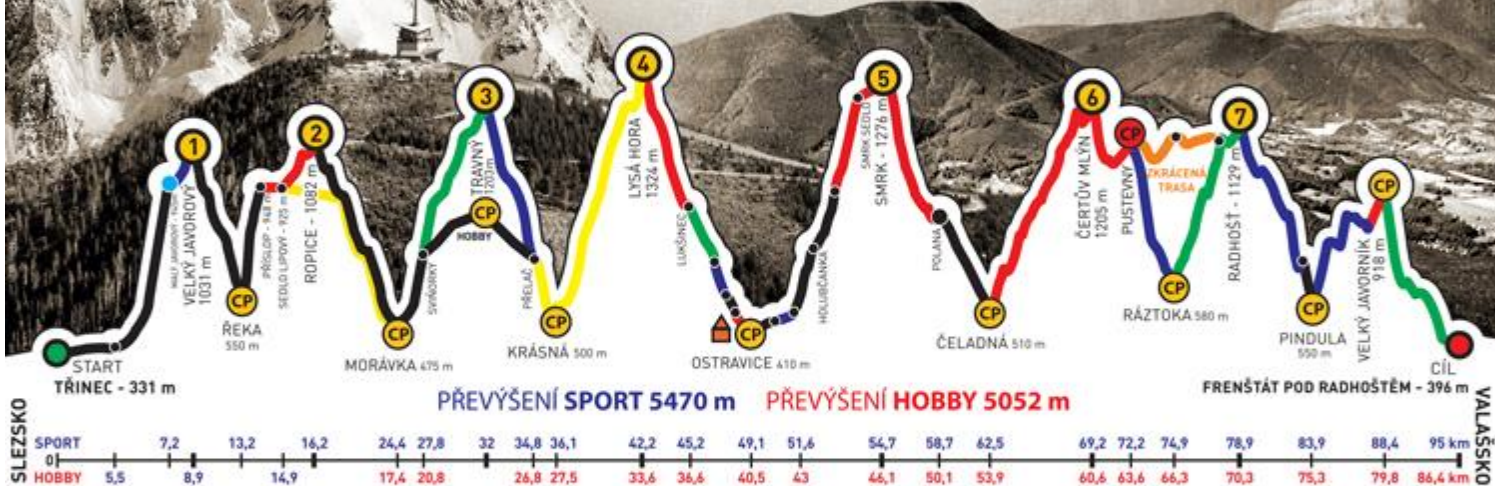

301

NÁZEV TÝMU

BUCZECH team

KATEGORIE

sport

do 40-ti

muži

POTVRZUJEME, ŽE VÝŠE JMENOVANÍ ČLENOVÉ TÝMU DALI CELOU TRASU ZÁVODU
ADIDAS - CONTINENTAL BESKYDSKÁ SEDMIČKA 2015
EXTRÉMNI PŘECHOD BESKYD JAVOROVÝ - JAVORNÍK
V ČASE

do 40-ti

muži

POTVRZUJEME, ŽE VÝŠE JMENOVANÍ ČLENOVÉ TÝMU DALI CELOU TRASU ZÁVODU
ADIDAS - CONTINENTAL BESKYDSKÁ SEDMIČKA 2015
EXTRÉMNI PŘECHOD BESKYD JAVOROVÝ - JAVORNÍK
V ČASE

14:58:29

GENERÁLNÍ PARTNEŘI