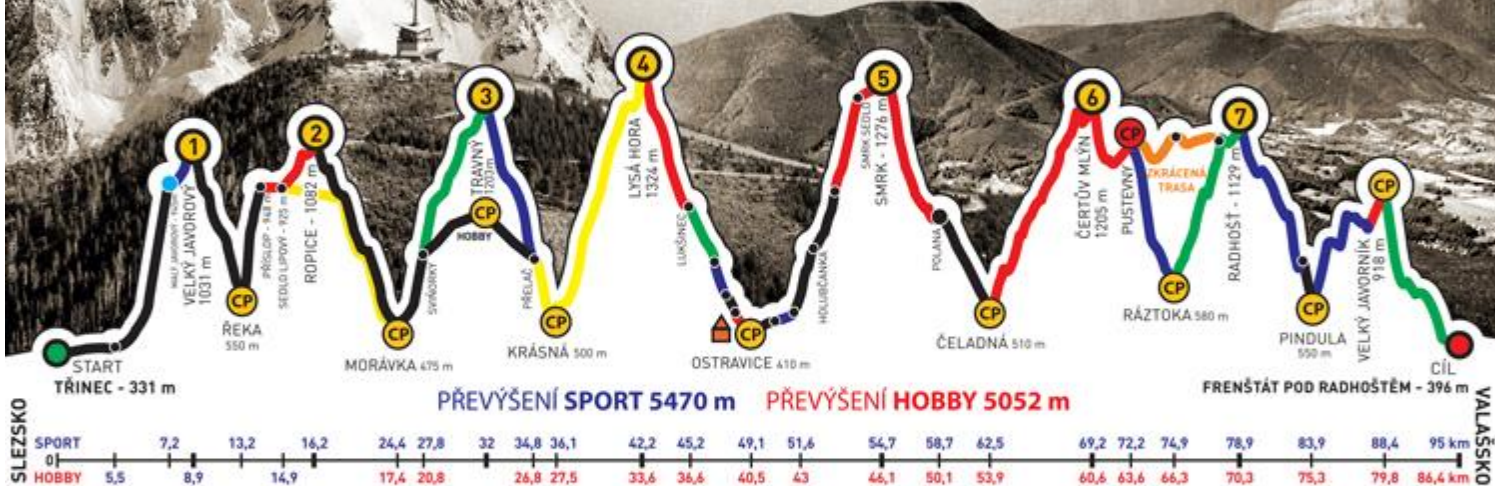

Dana Tomáš

Bernat Radim

ČÍSLO TÝMU

268

NÁZEV TÝMU

Nepoučitelní

KATEGORIE

sport

mezi 40-50

muži

POTVRZUJEME, ŽE VÝŠE JMENOVANÍ ČLENOVÉ TÝMU DALI CELOU TRASU ZÁVODU
ADIDAS - CONTINENTAL BESKYDSKÁ SEDMIČKA 2015
EXTRÉMNI PŘECHOD BESKYD JAVOROVÝ - JAVORNÍK
V ČASE

17:32:00

GENERÁLNÍ PARTNEŘI