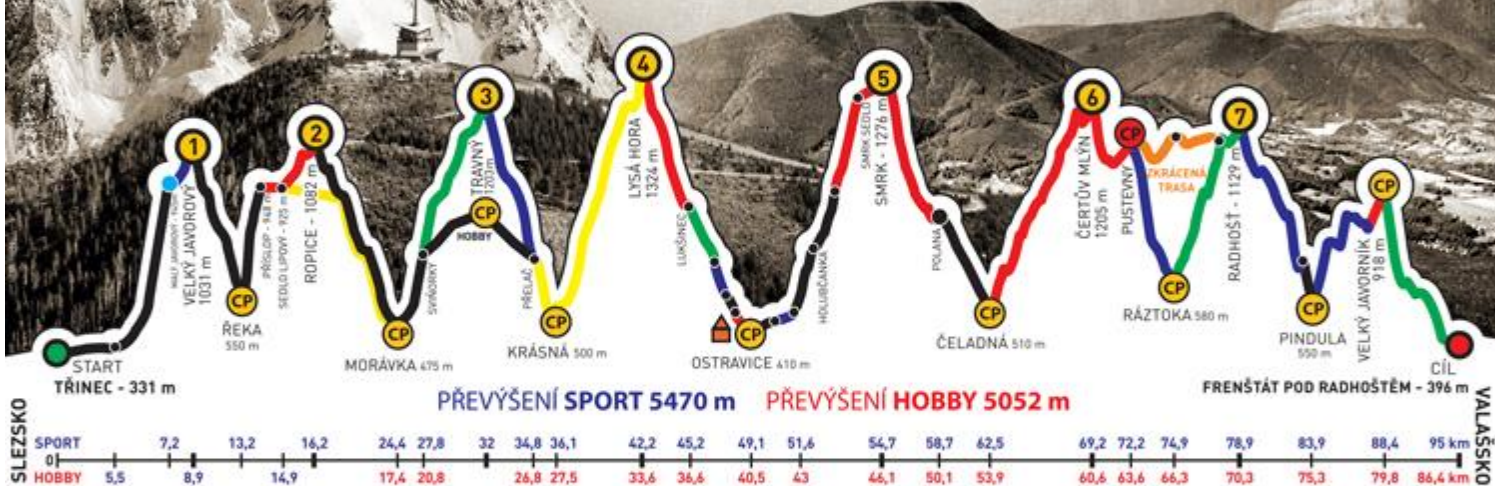

ADIDAS · CONTINENTAL

BESKYDSKÁ SEDMIČKA

M ČR V HORSKÉM MARATONU DVOJIC
EXTRÉMNI PŘECHOD BESKYD JAVOROVÝ · JAVORNÍK

2015

ABSOLVENTSKÝ LIST

Luszczak Pavel

Bordovský Tomáš

ČÍSLO TÝMU

256

NÁZEV TÝMU

P&T team

KATEGORIE

sport

mezi 40-50

muži

POTVRZUJEME, ŽE VÝŠE JMENOVANÍ ČLENOVÉ TÝMU DALI CELOU TRASU ZÁVODU
ADIDAS - CONTINENTAL BESKYDSKÁ SEDMIČKA 2015
EXTRÉMNI PŘECHOD BESKYD JAVOROVÝ - JAVORNÍK
V ČASE

20:51:23