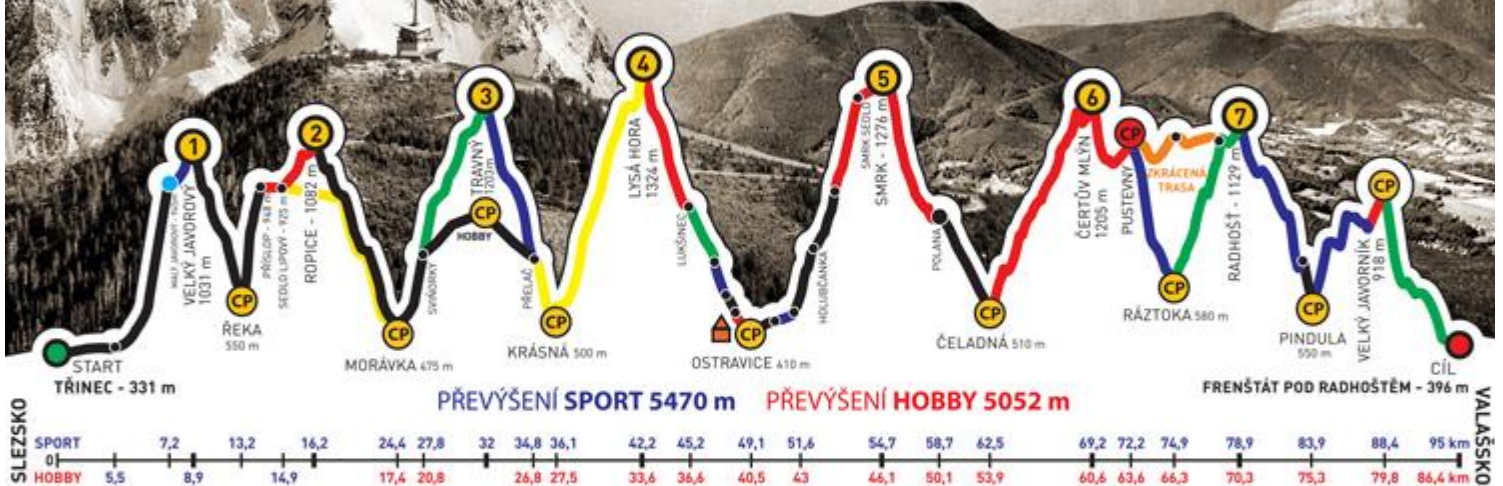

ADIDAS · CONTINENTAL

BESKYDSKÁ SEDMIČKA

M ČR V HORSKÉM MARATONU DVOJIC
EXTRÉMNI PŘECHOD BESKYD JAVOROVÝ · JAVORNÍK

2015

ABSOLVENTSKÝ LIST

Nováková Andrea

Smola Josef

ČÍSLO TÝMU

239

NÁZEV TÝMU

MKS

KATEGORIE

sport

nad 50

mix

POTVRZUJEME, ŽE VÝŠE JMENOVANÍ ČLENOVÉ TÝMU DALI CELOU TRASU ZÁVODU
ADIDAS - CONTINENTAL BESKYDSKÁ SEDMIČKA 2015
EXTRÉMNI PŘECHOD BESKYD JAVOROVÝ - JAVORNÍK
V ČASE

19:04:14

Josef Smola