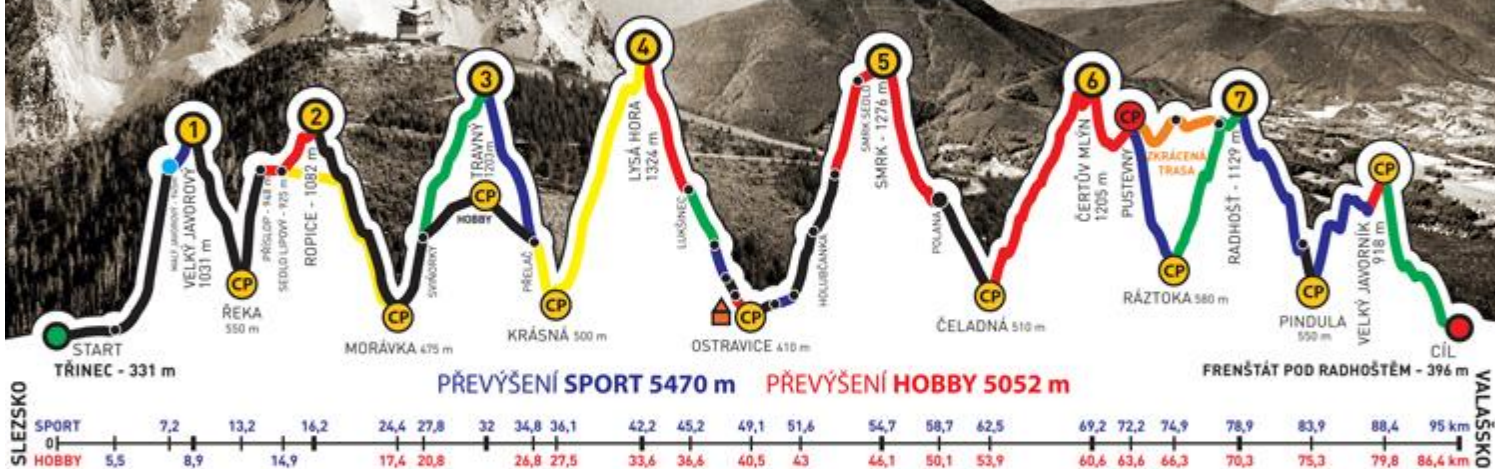

227

NÁZEV TÝMU
Do-Ci-Le

KATEGORIE

sport

do 40-ti

muži

POTVRZUJEME, ŽE VÝŠE JMENOVANÍ ČLENOVÉ TÝMU DALI ZKRÁCENOU TRASU ZÁVODU
ADIDAS - CONTINENTAL BESKYDSKÁ SEDMIČKA 2015
EXTRÉMNI PŘECHOD BESKYD JAVOROVÝ - JAVORNÍK
V ČASE

Hochman Matěj

Dočekal Tomáš

ČÍSLO TÝMU

227

NÁZEV TÝMU
Do-Ci-Le

KATEGORIE

sport

do 40-ti

muži

POTVRZUJEME, ŽE VÝŠE JMENOVANÍ ČLENOVÉ TÝMU DALI ZKRÁCENOU TRASU ZÁVODU
ADIDAS - CONTINENTAL BESKYDSKÁ SEDMIČKA 2015
EXTRÉMNI PŘECHOD BESKYD JAVOROVÝ - JAVORNÍK
V ČASE

25:51:31

GENERÁLNÍ PARTNEŘI

PARTNEŘI ZÁVODU