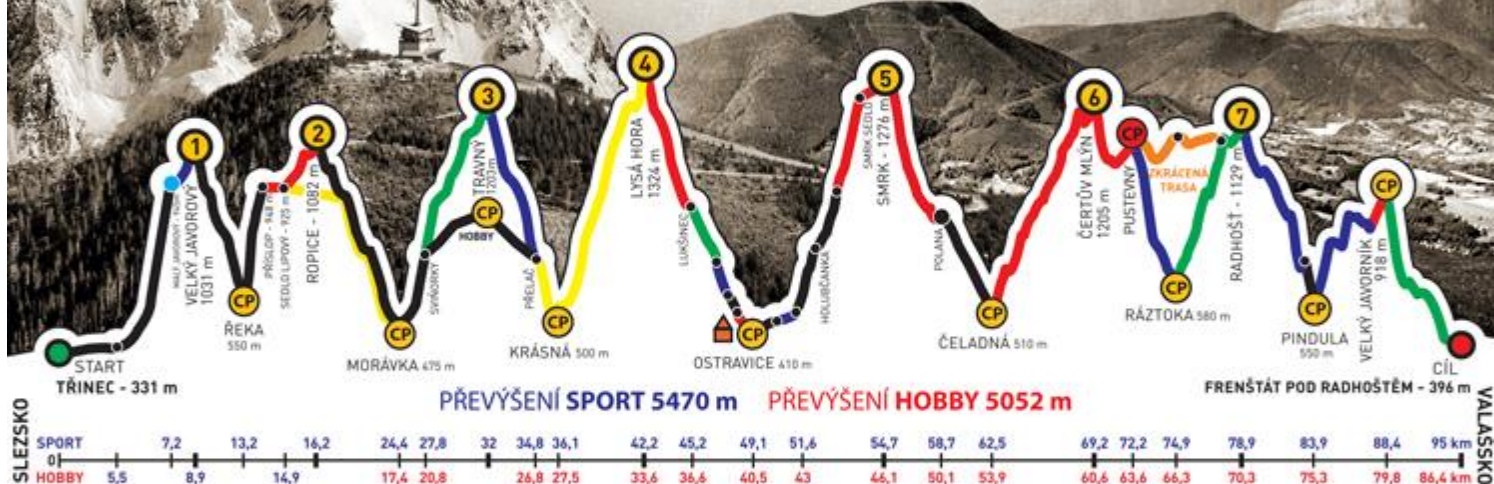

ADIDAS · CONTINENTAL

BESKYDSKÁ SEDMIČKA

M ČR V HORSKÉM MARATONU DVOJIC
EXTRÉMNI PŘECHOD BESKYD JAVOROVÝ · JAVORNÍK

2015

ABSOLVENTSKÝ LIST

Kučera František

Střelec Martin

ČÍSLO TÝMU

225

NÁZEV TÝMU

Total dual Dolly Drnovice

KATEGORIE

sport

mezi 40-50

muži

POTVRZUJEME, ŽE VÝŠE JMENOVANÍ ČLENOVÉ TÝMU DALI ZKRÁCENOU TRASU ZÁVODU
ADIDAS - CONTINENTAL BESKYDSKÁ SEDMIČKA 2015
EXTRÉMNI PŘECHOD BESKYD JAVOROVÝ - JAVORNÍK
V ČASE

28:34:54