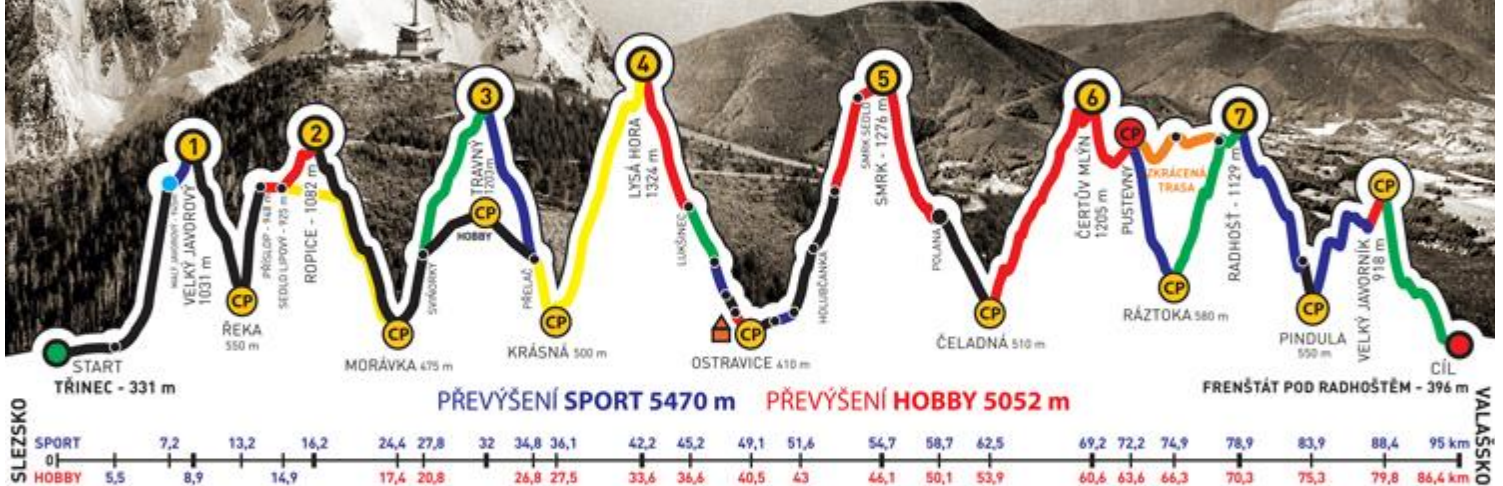

Helcel Martin

Chmiel Radim

ČÍSLO TÝMU

219

NÁZEV TÝMU

MH Bike

KATEGORIE

sport

mezi 40-50

muži

POTVRZUJEME, ŽE VÝŠE JMENOVANÍ ČLENOVÉ TÝMU DALI ZKRÁCENOU TRASU ZÁVODU
ADIDAS - CONTINENTAL BESKYDSKÁ SEDMIČKA 2015
EXTRÉMNI PŘECHOD BESKYD JAVOROVÝ - JAVORNÍK
V ČASE

18:21:18

Helcel Martin