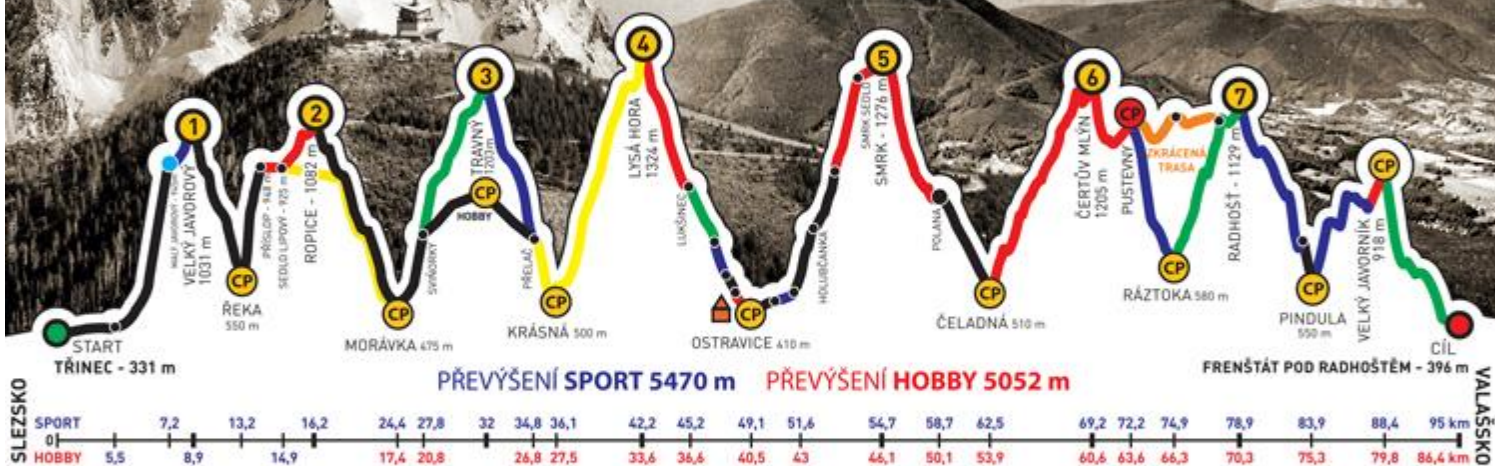

ADIDAS · CONTINENTAL

BESKYDSKÁ SEDMIČKA

M ČR V HORSKÉM MARATONU DVOJIC
EXTRÉMNI PŘECHOD BESKYD JAVOROVÝ · JAVORNÍK

2015

ABSOLVENTSKÝ LIST

Jiří Matyáš

Kotala Tomáš

ČÍSLO TÝMU

207

NÁZEV TÝMU
POSTIŽENÍ

KATEGORIE

sport

do 40-ti

muži

POTVRZUJEME, ŽE VÝŠE JMENOVANÍ ČLENOVÉ TÝMU DALI CELOU TRASU ZÁVODU
ADIDAS - CONTINENTAL BESKYDSKÁ SEDMIČKA 2015
EXTRÉMNI PŘECHOD BESKYD JAVOROVÝ - JAVORNÍK
V ČASE

19:35:11