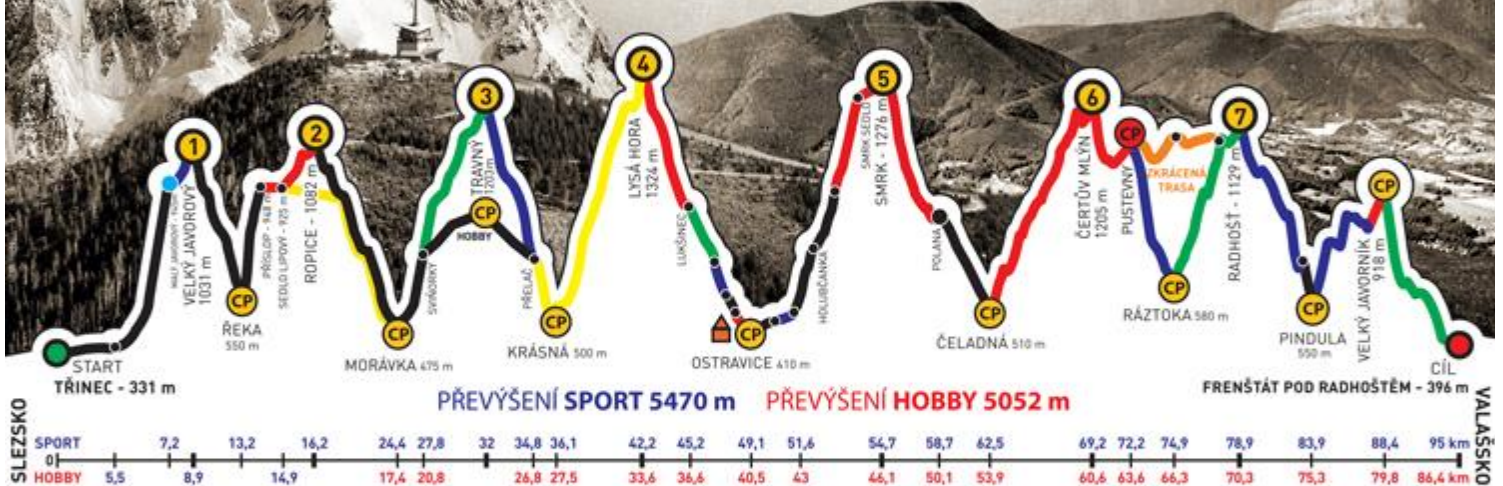

ADIDAS · CONTINENTAL

BESKYDSKÁ SEDMIČKA

M ČR V HORSKÉM MARATONU DVOJIC
EXTRÉMNI PŘECHOD BESKYD JAVOROVÝ · JAVORNÍK

2015

ABSOLVENTSKÝ LIST

Sládek Pavel

Najman Martin

ČÍSLO TÝMU

202

NÁZEV TÝMU

Letos to dáme

KATEGORIE

sport

mezi 40-50

muži

POTVRZUJEME, ŽE VÝŠE JMENOVANÍ ČLENOVÉ TÝMU DALI ZKRÁCENOU TRASU ZÁVODU
ADIDAS - CONTINENTAL BESKYDSKÁ SEDMIČKA 2015
EXTRÉMNI PŘECHOD BESKYD JAVOROVÝ - JAVORNÍK
V ČASE

24:27:11