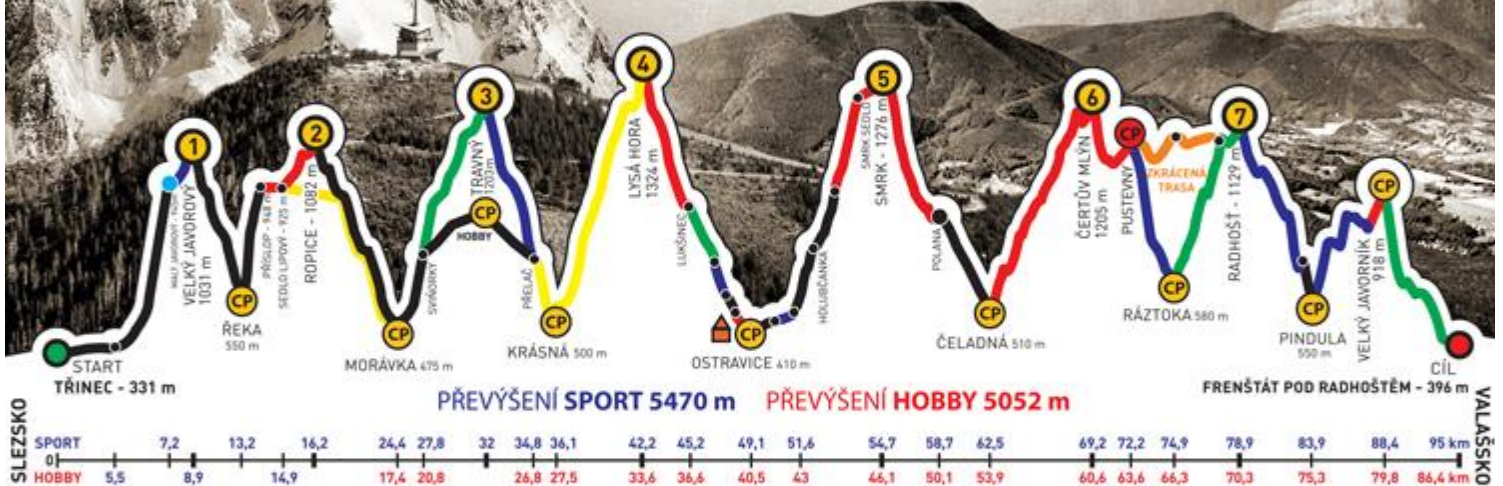

ADIDAS · CONTINENTAL

BESKYDSKÁ SEDMIČKA

M ČR V HORSKÉM MARATONU DVOJIC
EXTRÉMNI PŘECHOD BESKYD JAVOROVÝ · JAVORNÍK

2015

ABSOLVENTSKÝ LIST

Solánský Jan

Pleva Ondřej

ČÍSLO TÝMU

151

NÁZEV TÝMU

Kněhyňští Hitchhikers

KATEGORIE

sport

do 40-ti

muži

POTVRZUJEME, ŽE VÝŠE JMENOVANÍ ČLENOVÉ TÝMU DALI CELOU TRASU ZÁVODU
ADIDAS - CONTINENTAL BESKYDSKÁ SEDMIČKA 2015
EXTRÉMNI PŘECHOD BESKYD JAVOROVÝ - JAVORNÍK
V ČASE

20:50:02