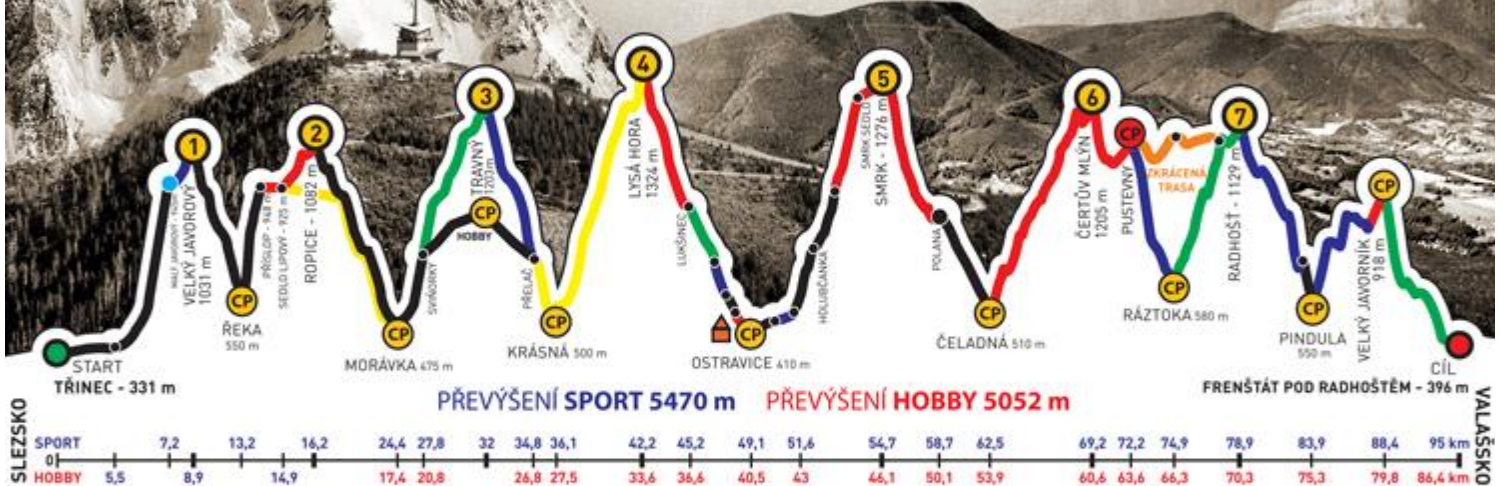

ADIDAS · CONTINENTAL

BESKYDSKÁ SEDMIČKA

M ČR V HORSKÉM MARATONU DVOJIC
EXTRÉMNI PŘECHOD BESKYD JAVOROVÝ · JAVORNÍK

2015

ABSOLVENTSKÝ LIST

Ryška Petr
Nemcova Katerina

ČÍSLO TÝMU

134

NÁZEV TÝMU
Contiteam

KATEGORIE
sport   mezi 40-50   mix

POTVRZUJEME, ŽE VÝŠE JMENOVANÍ ČLENOVÉ TÝMU DALI ZKRÁCENOU TRASU ZÁVODU
ADIDAS - CONTINENTAL BESKYDSKÁ SEDMIČKA 2015
EXTRÉMNI PŘECHOD BESKYD JAVOROVÝ - JAVORNÍK
V ČASE

26:50:40