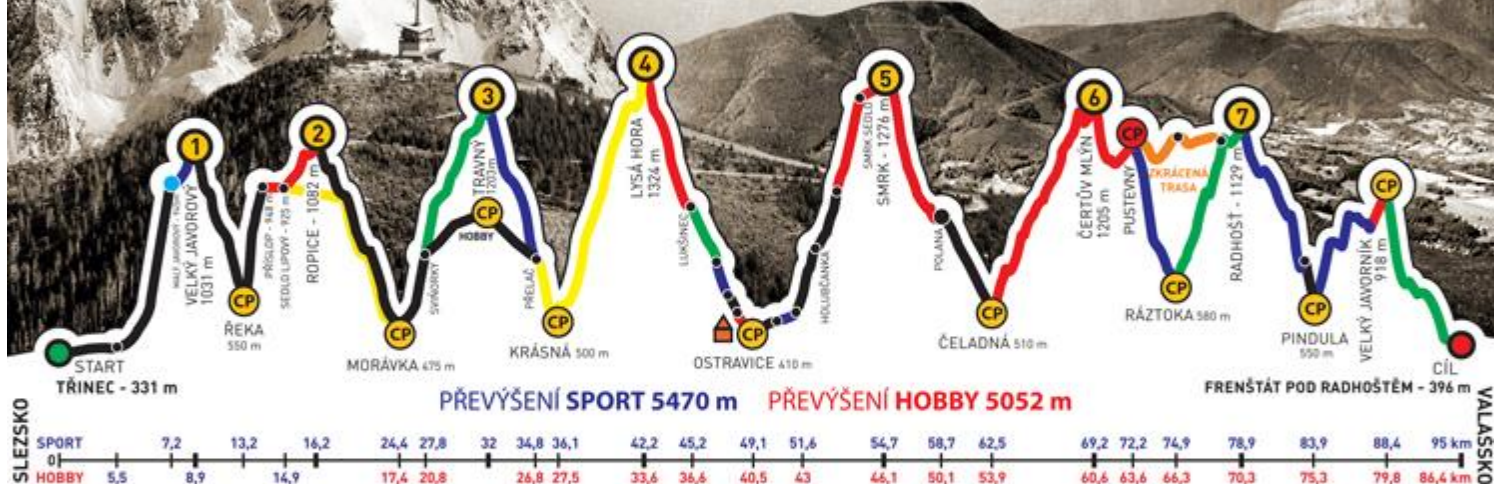

131

NÁZEV TÝMU
Den cesty

KATEGORIE

sport

do 40-ti

mix

POTVRZUJEME, ŽE VÝŠE JMENOVANÍ ČLENOVÉ TÝMU DALI CELOU TRASU ZÁVODU
ADIDAS - CONTINENTAL BESKYDSKÁ SEDMIČKA 2015
EXTRÉMŇÍ PŘECHOD BESKYD JAVOROVÝ - JAVORNÍK
V ČASE

Zrzavecká Lada

Dungl Martin

ČÍSLO TÝMU

131

NÁZEV TÝMU
Den cesty

KATEGORIE

sport

do 40-ti

mix

POTVRZUJEME, ŽE VÝŠE JMENOVANÍ ČLENOVÉ TÝMU DALI CELOU TRASU ZÁVODU
ADIDAS - CONTINENTAL BESKYDSKÁ SEDMIČKA 2015
EXTRÉMNI PŘECHOD BESKYD JAVOROVÝ - JAVORNÍK
V ČASE

16:42:34

GENERÁLNÍ PARTNEŘI

PARTNEŘI ZÁVODU