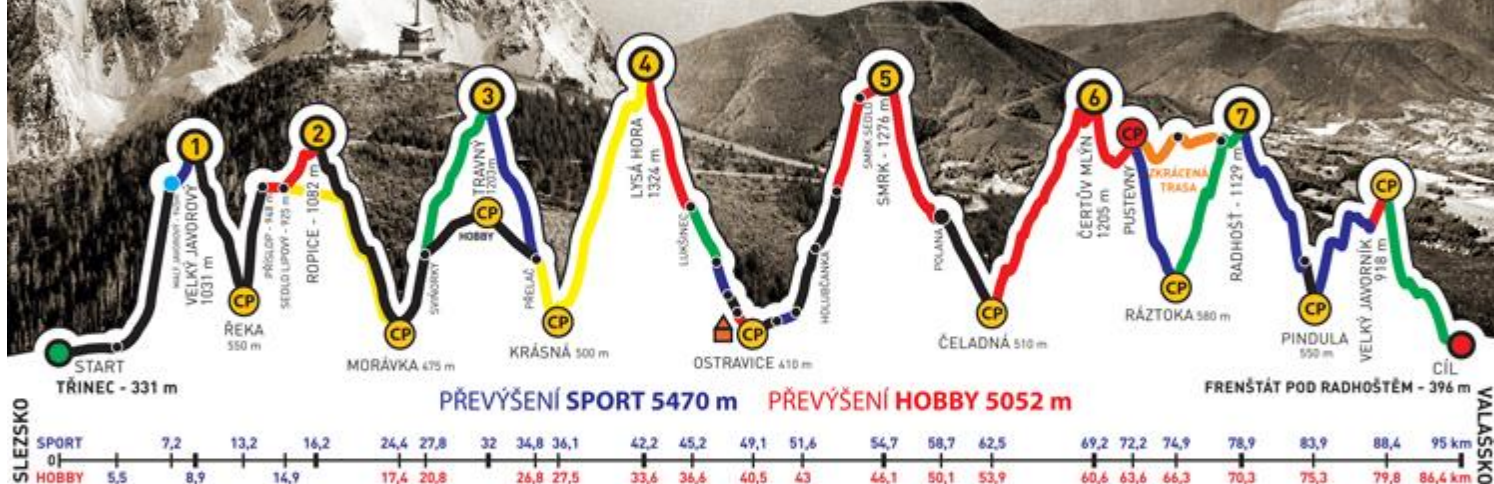

ADIDAS · CONTINENTAL

BESKYDSKÁ SEDMIČKA

M ČR V HORSKÉM MARATONU DVOJIC
EXTRÉMNI PŘECHOD BESKYD JAVOROVÝ · JAVORNÍK

2015

ABSOLVENTSKÝ LIST

Machulka Kamil

Klepáčová Kateřina

ČÍSLO TÝMU

13

NÁZEV TÝMU

Na políčku v jetelíčku

KATEGORIE

sport

do 40-ti

mix

POTVRZUJEME, ŽE VÝŠE JMENOVANÍ ČLENOVÉ TÝMU DALI ZKRÁCENOU TRASU ZÁVODU
ADIDAS - CONTINENTAL BESKYDSKÁ SEDMIČKA 2015
EXTRÉMNI PŘECHOD BESKYD JAVOROVÝ - JAVORNÍK
V ČASE

24:02:07